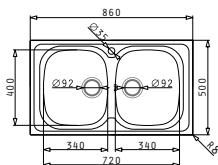

Finitura	Codice	Fori Miscelatori	Piletta	Imballaggio
INOX	100133030	1 Foro Miscelatore	Ø3,5"	Scatola di Cartone
INOX	100130430	1 Foro Miscelatore	Ø1,5"	Scatola di Cartone

L'imballo in scatola di cartone contiene: Pilette e sifone salvaspazio.

Incasso

EASYFIX™

Accessori Proposti

525004801
Tagliere
In Legno

525002801
Cestello
Inox

Pilette & Sifoni Inclusi

521097301
Piletta Ø3,5"
con Troppopieno

521097201
Piletta
Ø3,5"

521099801
Piletta Ø1,5"
con Troppopieno

521100601
Piletta
Ø1,5"