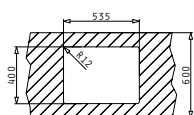

La dima è compresa nell'imballo