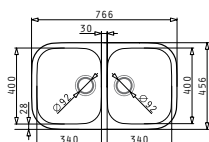

Dimensioni Del Lavello: 766 x 456mm
Dimensioni Della Vasca: 340 x 400 x 180mm / 340 x 400 x 180mm
Base Minima Richiesta: 80cm
Troppopieno Della Vasca

La dima è compresa nell'imballo

Finitura	Codice	Piletta	Imballaggio
INOX SPAZZOLATO	109400601	Ø3,5"	Scatola di Cartone

L'imballo in scatola di cartone contiene: Pilette e sifone salvaspazio.