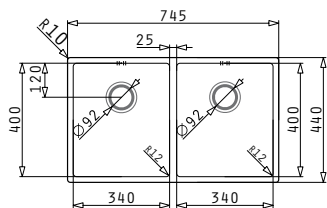

L'imballo in scatola di cartone contiene: Pilette e sifone salvaspazio.

Accessori Proposti

Pilette & Sifoni Inclusi

**ASTRIS (74,5X44) 2B**

Dimensioni Esterne: 745 x 440mm  
Dimensioni Della Vasca: 340 x 400 x 200mm / 340 x 400 x 200mm  
Base Minima Richiesta: **80cm**  
Troppopieno Della Vasca