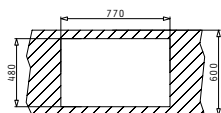

Dimensioni Del Lavello: 790 x 500mm
Dimensioni Della Vasca: 340 x 400 x 180mm / 340 x 400 x 180mm
Base Minima Richiesta: 80cm
Troppopieno Della Vasca