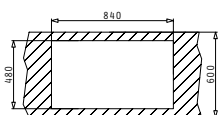

Dimensioni Del Lavello: 860 x 500mm
Dimensioni Della Vasca: 450 x 400 x 200mm / 300 x 340 x 170mm
Base Minima Richiesta: 90cm
Troppopieno Della Vasca