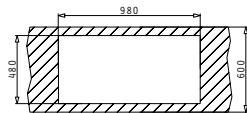

L'imballo in scatola di cartone contiene: Piletta automatica, piletta e sifone.

Incasso

**EASYFIX™**

Accessori Proposti

Pilette & Sifoni Inclusi

STUDIO (100X50) 1B 1D REV

Dimensioni Del Lavello: 1000 x 500mm  
Dimensioni Della Vasca: 450 x 400 x 200mm  
Base Minima Richiestat: 60cm  
Troppopieno Della Vasca