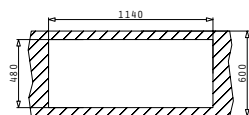

Finitura	Codice	Posizione Sgocciolatoio	Piletta	Imballaggio
INOX	100150730	SX 1 Foro Miscelatore	Ø3,5"	Scatola di Cartone
INOX	100150630	DX 1 Foro Miscelatore	Ø3,5"	Scatola di Cartone
INOX	100146830	SX 1 Foro Miscelatore	Ø1,5"	Scatola di Cartone
INOX	100146730	DX 1 Foro Miscelatore	Ø1,5"	Scatola di Cartone

L'imballo in scatola di cartone contiene: Pilette e sifone salvaspazio.

Incasto

EASYFIX™

Accessori Proposti

Pilette & Sifoni Inclusi