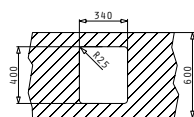

Pilette & Sifoni Inclusi

LUME (34X40) 1B

Dimensioni Esterne: 380 x 440mm  
 Dimensioni Della Vasca: 340 x 400 x 200mm  
 Base Minima Richiesta: 40cm  
 Troppopieno Della Vasca

La dima è compresa nell'imballo