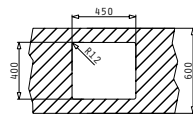

INSTALLAZIONE SOTTOTOP