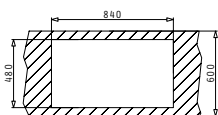

## STUDIO (86X50) 1B 1D

Dimensioni Del Lavello: 860 x 500mm  
 Dimensioni Della Vasca: 400 x 400 x 200mm  
 Base Minima Richiesta: 60cm  
 Troppopieno Della Vasca

Finitura	Codice	Posizione Sgocciolatoio	Piletta	Imballaggio
INOX SPAZZOLATO	<b>107149030</b>	SX 2 Fori Miscelatori	Ø3,5"	Scatola di Cartone
INOX SPAZZOLATO	<b>107149130</b>	DX 2 Fori Miscelatori	Ø3,5"	Scatola di Cartone