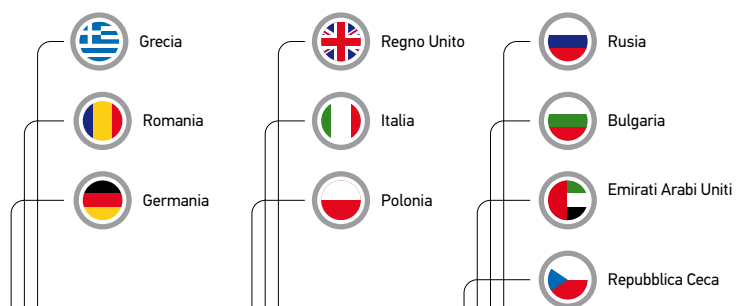

Nel contesto della responsabilità sociale di azienda, **Pyramis Metallurgia AE** integra azioni sociali e ambientali nelle proprie attività di business che vanno ben al di là di quanto richiesto dalla vigente normativa europea. Queste azioni riguardano le risorse umane, clienti, fornitori, partner, consumatori finali, la tutela dell'ambiente, così come il supporto per la comunità e in particolare per i gruppi socialmente vulnerabili.

| Semplicemente seguendo la sua storia e la sua visione, utilizzando l'esperienza a lungo termine della società, PYRAMIS aggiunge alle strutture produttive del gruppo un nuovo impianto per la produzione di lavelli in granito.

| Il nuovo stabilimento, che si trova in una zona industriale a nord della Grecia, rappresenta un investimento iniziale di oltre **€1.000.000** di euro e inizialmente ha una capacità annuale di produzione che può superare i **40.000** lavelli. Con la combinazione di materiali di alta qualità, capacità di ricerca avanzate e macchine altamente tecnologiche, PYRAMIS amplia la propria gamma di prodotto offrendo un elevato numero di lavelli in granito che si vanno ad aggiungere alla gamma di quelli in acciaio inox.

| I prodotti PYRAMIS' vengono esportati in 65 paesi in tutto il mondo, l'Azienda ha 9 filiali in **Romania, Germania, Regno Unito, Italia, Polonia, Bulgaria, Russia, Emirati Arabi Uniti e Repubblica Ceca**. Inoltre, PYRAMIS è leader nel mercato greco ed i suoi prodotti sono molto noti alle famiglie greche che conoscono il marchio e l'azienda da più di 50 anni.