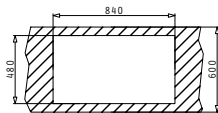

## Pilette &amp; Sifoni Inclusi

ATHENA (86X50) 2B

Dimensioni Del Lavello: 860 x 500mm  
Dimensioni Della Vasca: 340 x 400 x 165mm / 340 x 400 x 165mm  
Base Minima Richiesta: **80cm**  
Troppopieno Della Vasca