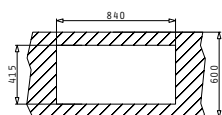

L'imballo in scatola di cartone contiene: Piletta e sifone salvaspazio.

Accessori Proposti

Miscelatore Consigliato

PYRAGRANITE ATHLOS (86X43,5) 1B 1D

Dimensioni Del Lavello: 860 x 500mm  
Dimensioni Della Vasca: 315 x 365 x 186mm  
Base Minima Richiesta: **45cm**  
Troppopieno Della Vasca