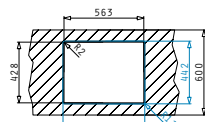

ASTRIS (57,5X44) 1 ½ B SX

Dimensioni Esterne: 575 x 440mm
Dimensioni Della Vasca: 340 x 400 x 200mm / 170 x 400 x 170mm
Base Minima Richiesta: 60cm
Troppopieno Della Vasca

La dima è compresa nell'imballo

Finitura	Profilo	Codice	Piletta	Imballaggio
INOX SATINATO	SOTTOTOP	101030801	Ø3,5"	Scatola di Cartone
INOX SATINATO	FILOTOP	101031201	Ø3,5"	Scatola di Cartone

L'imballo in scatola di cartone contiene: Pilette e sifone salvaspazio.

Accessori Proposti

Pilette & Sifoni Inclusi

ASTRIS (57,5X44) 1 ½ B DX

Dimensioni Esterne: 575 x 440mm
Dimensioni Della Vasca: 170 x 400 x 170mm / 340 x 400 x 200mm
Base Minima Richiesta: 60cm
Troppopieno Della Vasca

La dima è compresa nell'imballo

Finitura	Profilo	Codice	Piletta	Imballaggio
INOX SATINATO	SOTTOTOP	101030701	Ø3,5"	Scatola di Cartone
INOX SATINATO	FILOTOP	101031101	Ø3,5"	Scatola di Cartone

L'imballo in scatola di cartone contiene: Pilette e sifone salvaspazio.

Accessori Proposti

Pilette & Sifoni Inclusi