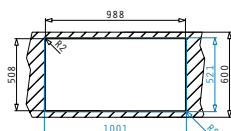

L'imballo in scatola di cartone contiene: Piletta automatica, piletta e sifone.

Accessori Proposti

Pilette & Sifoni Inclusi

SERIE  
OLYNTHOS  
ELEGANT

OLYNTHOS (100X52) 1B 1D

Dimensioni Del Lavello: 1000 x 520mm  
 Dimensioni Della Vasca: 450 x 400 x 200mm  
 Base Minima Richiesta: 50cm  
 Troppopieno Della Vasca