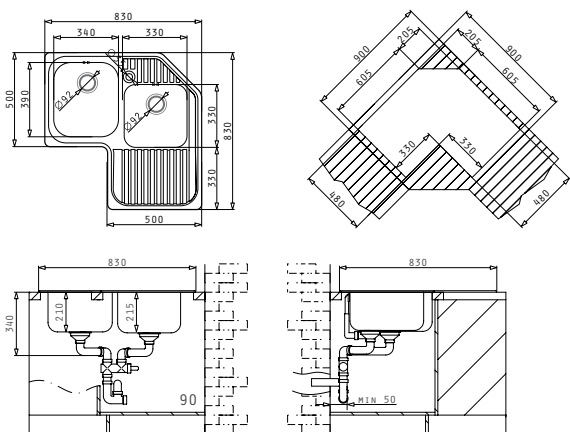

Dimensioni Del Lavello: 830 x 830mm
Dimensioni Della Vasca: 340 x 390 x 210mm / 330 x 330 x 215mm
Base Minima Richiesta: **80cm**
Troppopieno Della Vasca