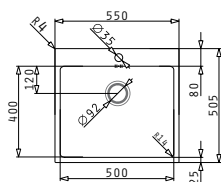

Dimensioni Del Lavello: 550 x 505mm
Dimensioni Della Vasca: 500 x 400 x 200mm
Base Minima Richiesta: 60cm
Troppopieno Della Vasca