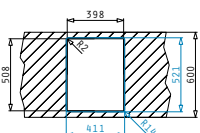

L'imballo in scatola di cartone contiene: Piletta automatica, piletta e sifone.

**EASYFIX™**

Accessori Proposti

Pilette & Sifoni Inclusi

SERIE  
PELLA  
ELEGANT

PELLA (41X52) 1B

Dimensioni Del Lavello: 410 x 520mm  
 Dimensioni Della Vasca: 340 x 400 x 200mm  
 Base Minima Richiesta: 40cm  
 Troppopieno Della Vasca