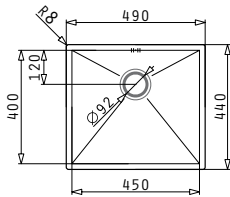

TETRAGON (45X40) 1B

Dimensioni Esterne: 490 x 440mm  
Dimensioni Della Vasca: 450 x 400 x 200mm  
Base Minima Richiesta: 50cm  
Troppopieno Della Vasca

La dima è compresa nell'imballo

Finitura	Codice	Piletta	Imballaggio
INOX SATINATO	<b>100090301</b>	Ø3,5"	Scatola di Cartone