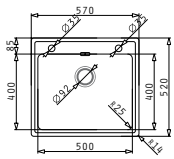

L'imballo in scatola di cartone contiene: Piletta automatica e sifone.

Accessori Proposti

Pilette & Sifoni Inclusi

PELLA (57X52) 1B

Dimensioni Del Lavello: 570 x 520mm  
Dimensioni Della Vasca: 500 x 400 x 200mm  
Base Minima Richiesta: **60cm**  
Troppopieno Della Vasca