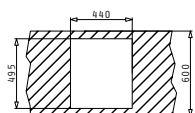

L'imballo in scatola di cartone contiene: Piletta automatica, piletta e sifone.

Filetop

Accessori Proposti

Pilette & Sifoni Inclusi

SERIE  
ISTROS  
ELEGANT

ISTROS (40X40) 1B

Dimensioni Del Lavello: 450 x 505mm  
 Dimensioni Della Vasca: 400 x 400 x 200mm  
 Base Minima Richiesta: 45cm  
 Troppopieno Della Vasca