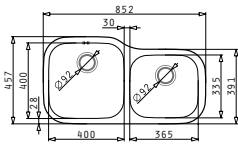

La dima è compresa nell'imballo

Finitura	Codice	Vasca Grande	Piletta	Imballaggio
INOX SPAZZOLATO	109400501	Sinistra	Ø3,5"	Scatola di Cartone
INOX SPAZZOLATO	109400901	Destra	Ø3,5"	Scatola di Cartone

L'imballo in scatola di cartone contiene: Pilette e sifone salvaspazio.

Accessori Proposti

525005201
Tagliere
In Legno

525004101
Cestello
Inox

Pilette & Sifoni Inclusi

521101701
Piletta Ø3,5"
con Troppopieno

521097201
Piletta
Ø3,5"