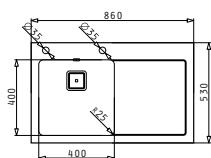

L'imballo in scatola di cartone contiene: Piletta automatica e sifone.

Accessori Proposti

Pilette & Sifoni Inclusi

CRYSTALON (86X53) 1B 1D BIANCO

Dimensioni Del Lavello: 860 x 530mm  
 Dimensioni Della Vasca: 400 x 400 x 200mm  
 Base Minima Richiesta: 50cm  
 Troppopieno Della Vasca

L'imballo in scatola di cartone contiene: Piletta automatica e sifone.

Accessori Proposti

Pilette & Sifoni Inclusi

CRYSTALON (100X52) 1 ½B 1D NERO

Dimensioni Del Lavello: 1000 x 520mm  
Dimensioni Della Vasca: 340 x 400 x 200mm / 170 x 400 x 140mm  
Base Minima Richiesta: **60cm**  
Troppopieno Della Vasca