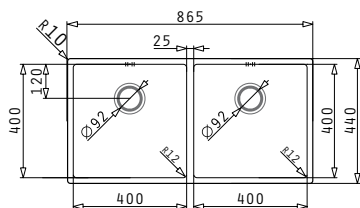

L'imballo in scatola di cartone contiene: Pilette e sifone salvaspazio.

Accessori Proposti

Pilette & Sifoni Inclusi

**ASTRIS (86,5X44) 2B**

Dimensioni Esterne: 865 x 440mm  
Dimensioni Della Vasca: 400 x 400 x 200mm / 400 x 400 x 200mm  
Base Minima Richiesta: **90cm**  
Troppopieno Della Vasca