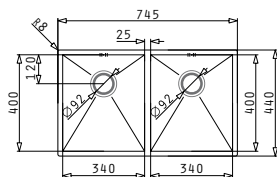

L'imballo in scatola di cartone contiene: Pilette & sifone salvaspazio.

Accessori Proposti

Sottotop

Pilette & Sifoni Inclusi

TETRAGON (74,5X44) 2B

Dimensioni Esterne: 745 x 440mm  
 Dimensioni Della Vasca: 340 x 400 x 200mm / 340 x 400 x 200mm  
 Base Minima Richiesta: 80cm  
 Troppopieno Della Vasca