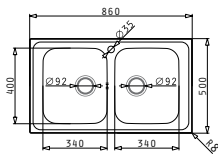

## Pilette &amp; Sifoni Inclusi

ATHENA (86X50) 2B

Dimensioni Del Lavello: 860 x 500mm  
Dimensioni Della Vasca: 340 x 400 x 165mm / 340 x 400 x 165mm  
Base Minima Richiesta: **80cm**  
Troppopieno Della Vasca