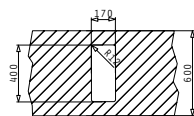

INSTALLAZIONE SOTTOTOP