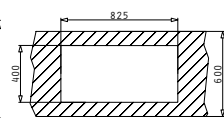

Sottotop

Pilette & Sifoni Inclusi

TETRAGON (86,5X44) 2B

Dimensioni Esterne: 865 x 440mm  
 Dimensioni Della Vasca: 400 x 400 x 200mm / 400 x 400 x 200mm  
 Base Minima Richiesta: 90cm  
 Troppopieno Della Vasca