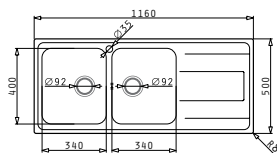

Incasso

**EASYFIX™**

Accessori Proposti

Pilette & Sifoni Inclusi

ALEA (116X50) 2B 1D

Dimensioni Del Lavello: 1160 x 500mm  
Dimensioni Della Vasca: 340 x 400 x 180mm / 340 x 400 x 180mm  
Base Minima Richiesta: 80cm  
Troppopieno Della Vasca