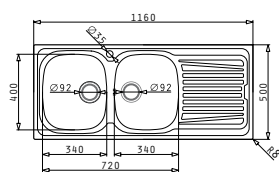

Finitura	Codice	Posizione Sgocciolatoio	Piletta	Imballaggio
INOX	100150730	SX 1 Foro Miscelatore	Ø3,5"	Scatola di Cartone
INOX	100150630	DX 1 Foro Miscelatore	Ø3,5"	Scatola di Cartone
INOX	100146830	SX 1 Foro Miscelatore	Ø1,5"	Scatola di Cartone
INOX	100146730	DX 1 Foro Miscelatore	Ø1,5"	Scatola di Cartone

L'imballo in scatola di cartone contiene: Pilette e sifone salvaspazio.

Incasto

EASYFIX™

Accessori Proposti

Pilette & Sifoni Inclusi