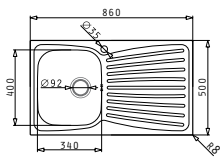

Dimensioni Del Lavello: 860 x 500mm  
Dimensioni Della Vasca: 340 x 400 x 180mm  
Base Minima Richiesta: 45cm  
Troppopieno Della Vasca

Finitura	Codice	Posizione Sgocciolatoio	Piletta	Imballaggio
INOX SPAZZOLATO	<b>107131730</b>	SX 1 Foro Miscelatore	Ø3,5"	Scatola di Cartone
INOX DECOR	<b>107130430</b>	SX 1 Foro Miscelatore	Ø3,5"	Scatola di Cartone
INOX SPAZZOLATO	<b>107131830</b>	DX 1 Foro Miscelatore	Ø3,5"	Scatola di Cartone
INOX DECOR	<b>107130630</b>	DX 1 Foro Miscelatore	Ø3,5"	Scatola di Cartone