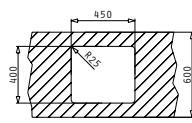

L'imballo in scatola di cartone contiene: Piletta.

Accessori Proposti

Sottotop

Pilette & Sifoni Inclusi

LUME (45X40) 1B

Dimensioni Esterne: 490 x 440mm  
Dimensioni Della Vasca: 450 x 400 x 200mm  
Base Minima Richiesta: **50cm**  
Troppopieno Della Vasca