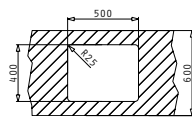

Pilette & Sifoni Inclusi

LUME (50X40) 1B

Dimensioni Esterne: 540 x 440mm  
Dimensioni Della Vasca: 500 x 400 x 200mm  
Base Minima Richiesta: **60cm**  
Troppopieno Della Vasca

La dima è compresa nell'imballo