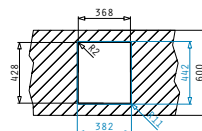

La dima è compresa nell'imballo

INSTALLAZIONE FILOTOP