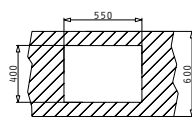

Dimensioni Esterne: 590 x 440mm
Dimensioni Della Vasca: 550 x 400 x 18mm
Base Minima Richiesta: 60cm