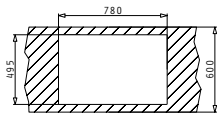

L'imballo in scatola di cartone contiene: Piletta e sifone.

Incasso

Accessori Proposti

Pilette & Sifoni Inclusi

ISTROS (74X40) 1B

Dimensioni Del Lavello: 790 x 505mm  
Dimensioni Della Vasca: 740 x 400 x 200mm  
Base Minima Richiesta: **80cm**  
Troppopieno Della Vasca