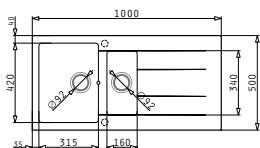

Dimensioni Del Lavello: 1000 x 500mm
Dimensioni Della Vasca: 315 x 420 x 186mm / 160 x 340 x 150mm
Base Minima Richiesta: **60cm**
Troppopieno Della Vasca