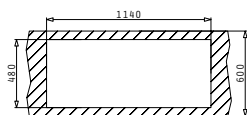

L'imballo in scatola di cartone contiene: Piletta automatica, piletta e sifone.

**EASYFIX™**

Accessori Proposti

Pilette & Sifoni Inclusi

STUDIO (116X50) 2B 1D REV

Dimensioni Del Lavello: 1160 x 500mm  
 Dimensioni Della Vasca: 300 x 340 x 170mm / 400 x 400 x 200mm  
 Base Minima Richiesta: 80cm  
 Troppopieno Della Vasca