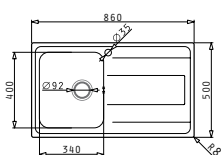

## ALEA (86X50) 1B 1D

Dimensioni Del Lavello: 860 x 500mm  
 Dimensioni Della Vasca: 340 x 400 x 180mm  
 Base Minima Richiesta: 45cm  
 Troppopieno Della Vasca

Finitura	Codice	Posizione Sgocciolatoio	Piletta	Imballaggio
INOX SPAZZOLATO	<b>107157930</b>	SX 1 Foro Miscelatore	Ø3,5"	Scatola di Cartone
INOX SPAZZOLATO	<b>107157230</b>	DX 1 Foro Miscelatore	Ø3,5"	Scatola di Cartone