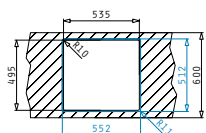

Pilette & Sifoni Inclusi

SERIE  
ISTROS FILOTOP  
ELEGANT

ISTROS FILOTOP (55X51) 1B

Dimensioni Del Lavello: 550 x 510mm  
 Dimensioni Della Vasca: 500 x 400 x 200mm  
 Base Minima Richiesta: 60cm  
 Troppopieno Della Vasca