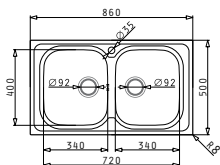

L'imballo in scatola di cartone contiene: Pilette e sifone salvaspazio.

Incasso

**EASYFIX™**

Accessori Proposti

Pilette & Sifoni Inclusi

ARIADNE (86X50) 2B

Dimensioni Del Lavello: 860 x 500mm  
Dimensioni Della Vasca: 340 x 400 x 180mm / 340 x 400 x 180mm  
Base Minima Richiesta: 80cm  
Troppopieno Della Vasca