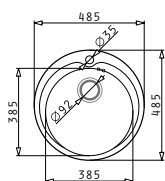

KIBA

Dimensioni Esterne: $\varnothing 485\text{mm}$
Dimensioni Della Vasca: $\varnothing 385 \times 163\text{mm}$
Base Minima Richiesta: **45cm**
Troppopieno Della Vasca

Finitura	Codice	Fori Miscelatori	Piletta	Imballaggio
INOX SPAZZOLATO	100053730	1 Foro Miscelatore	$\varnothing 3,5''$	Scatola di Cartone

L'imballo in scatola di cartone contiene: Piletta e sifone salvaspazio.

Incasso

EASYFIX™

Accessori Proposti

525003301
Tagliere
In Legno

Pilette & Sifoni Inclusi

KIBA SQUARE

Dimensioni Esterne: $465 \times 405\text{mm}$
Dimensioni Della Vasca: $400 \times 340 \times 150\text{mm}$
Base Minima Richiesta: **45cm**
Troppopieno Della Vasca

Finitura	Codice	Piletta	Imballaggio
INOX SPAZZOLATO	100080130	$\varnothing 3,5''$	Scatola di Cartone

L'imballo in scatola di cartone contiene: Pilette e sifone salvaspazio.

Incasso

EASYFIX™

Accessori Proposti

525004701
Tagliere
In Legno

Pilette & Sifoni Inclusi