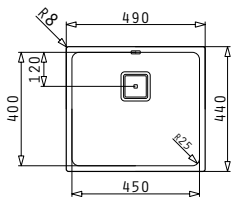

L'imballo in scatola di cartone contiene: Piletta.

Accessori Proposti

Sottotop

Pilette & Sifoni Inclusi

LUME (45X40) 1B

Dimensioni Esterne: 490 x 440mm  
Dimensioni Della Vasca: 450 x 400 x 200mm  
Base Minima Richiesta: **50cm**  
Troppopieno Della Vasca