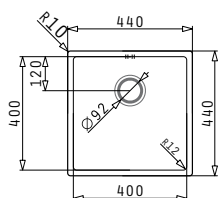

L'imballo in scatola di cartone contiene: Piletta.

Accessori Proposti

Pilette & Sifoni Inclusi

ASTRIS (40X40) 1B

Dimensioni Esterne: 440 x 440mm  
 Dimensioni Della Vasca: 400 x 400 x 200mm  
 Base Minima Richiesta: 45cm  
 Troppopieno Della Vasca