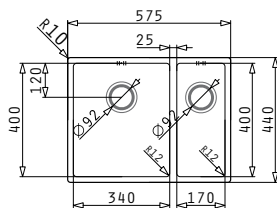

L'imballo in scatola di cartone contiene: Piletta.

Accessori Proposti

Pilette & Sifoni Inclusi

ASTRIS (57,5X44) 1 ½ B SX

Dimensioni Esterne: 575 x 440mm  
 Dimensioni Della Vasca: 340 x 400 x 200mm / 170 x 400 x 170mm  
 Base Minima Richiesta: 60cm  
 Troppopieno Della Vasca