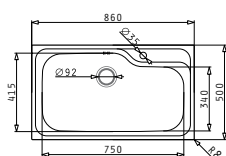

Dimensioni Del Lavello: 860 x 500mm
Dimensioni Della Vasca: 750 x 415 x 210mm
Base Minima Richiesta: 90cm
Troppopieno Della Vasca