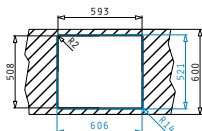

Dimensioni Del Lavello: 605 x 520mm
Dimensioni Della Vasca: 340 x 400 x 200mm / 170 x 400 x 140mm
Base Minima Richiesta: **60cm**
Troppopieno Della Vasca