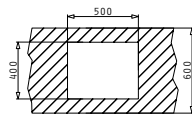

L'imballo in scatola di cartone contiene: Piletta.

Accessori Proposti

Sottotop

Pilette & Sifoni Inclusi

TETRAGON (50X40) 1B

Dimensioni Esterne: 540 x 440mm  
Dimensioni Della Vasca: 500 x 400 x 200mm  
Base Minima Richiesta: 60cm  
Troppopieno Della Vasca