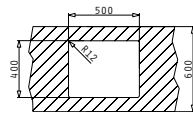

INSTALLAZIONE SOTTOTOP