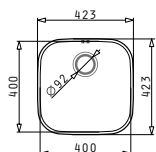

Dimensioni Esterne: 423 x 423mm  
Dimensioni Della Vasca: 400 x 400 x 200mm  
Base Minima Richiesta: **45cm**  
Troppopieno Della Vasca

Finitura	Codice	Piletta	Imballaggio
INOX SPAZZOLATO	<b>10009329</b>	Ø3,5"	Scatola di Cartone