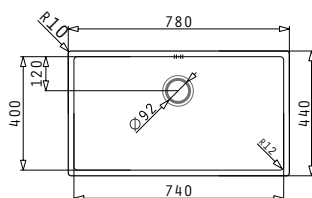

L'imballo in scatola di cartone contiene: Piletta.

Accessori Proposti

Pilette & Sifoni Inclusi

**ASTRIS (74X40) 1B**

Dimensioni Esterne: 780 x 440mm  
Dimensioni Della Vasca: 740 x 400 x 200mm  
Base Minima Richiesta: 80cm  
Troppopieno Della Vasca