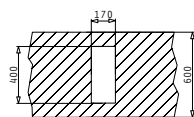

L'imballo in scatola di cartone contiene: Piletta.

Accessori Proposti

Sottotop

Pilette & Sifoni Inclusi

SERIE  
TETRAGON  
ELEGANT

TETRAGON (17X40) 1B

Dimensioni Esterne: 210 x 440mm  
 Dimensioni Della Vasca: 170 x 400 x 140mm  
 Base Minima Richiesta: 30cm  
 Troppopieno Della Vasca