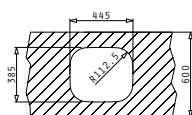

KIBA

Dimensioni Esterne: $\varnothing 485\text{mm}$
Dimensioni Della Vasca: $\varnothing 385 \times 163\text{mm}$
Base Minima Richiesta: **45cm**
Troppopieno Della Vasca

Finitura	Codice	Fori Miscelatori	Piletta	Imballaggio
INOX SPAZZOLATO	100053730	1 Foro Miscelatore	$\varnothing 3,5''$	Scatola di Cartone

L'imballo in scatola di cartone contiene: Piletta e sifone salvaspazio.

Incasso

EASYFIX™

Accessori Proposti

525003301
Tagliere
In Legno

Pilette & Sifoni Inclusi

KIBA SQUARE

Dimensioni Esterne: $465 \times 405\text{mm}$
Dimensioni Della Vasca: $400 \times 340 \times 150\text{mm}$
Base Minima Richiesta: **45cm**
Troppopieno Della Vasca

Finitura	Codice	Piletta	Imballaggio
INOX SPAZZOLATO	100080130	$\varnothing 3,5''$	Scatola di Cartone

L'imballo in scatola di cartone contiene: Pilette e sifone salvaspazio.

Incasso

EASYFIX™

Accessori Proposti

525004701
Tagliere
In Legno

Pilette & Sifoni Inclusi