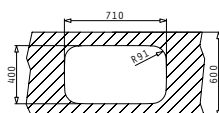

Dimensioni Del Lavello: 766 x 456mm
Dimensioni Della Vasca: 340 x 400 x 180mm / 340 x 400 x 180mm
Base Minima Richiesta: 80cm
Troppopieno Della Vasca

La dima è compresa nell'imballo

Finitura	Codice	Piletta	Imballaggio
INOX SPAZZOLATO	109400601	Ø3,5"	Scatola di Cartone

L'imballo in scatola di cartone contiene: Pilette e sifone salvaspazio.