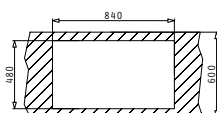

## ATHENA (86X50) 1B 1D

Dimensioni Del Lavello: 860 x 500mm  
 Dimensioni Della Vasca: 340 x 400 x 180mm  
 Base Minima Richiesta: 45cm  
 Troppopieno Della Vasca

Finitura	Codice	Posizione Sgocciolatoio	Piletta	Imballaggio
INOX SPAZZOLATO	<b>101102130</b>	SX	Ø3,5"	Scatola di Cartone
INOX SPAZZOLATO	<b>101102230</b>	DX	Ø3,5"	Scatola di Cartone