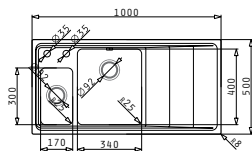

**EASYFIX™**

Accessori Proposti

Pilette & Sifoni Inclusi

STUDIO (100X50) 1 ½ B 1D

Dimensioni Del Lavello: 1000 x 500mm  
Dimensioni Della Vasca: 170 x 300 x 140mm / 340 x 400 x 200mm  
Base Minima Richiestat: 60cm  
Troppopieno Della Vasca

L'imballo in scatola di cartone contiene: Piletta automatica, piletta e sifone.

**EASYFIX™**

Accessori Proposti

Pilette & Sifoni Inclusi

STUDIO (116X50) 2B 1D REV

Dimensioni Del Lavello: 1160 x 500mm  
 Dimensioni Della Vasca: 300 x 340 x 170mm / 400 x 400 x 200mm  
 Base Minima Richiesta: 80cm  
 Troppopieno Della Vasca