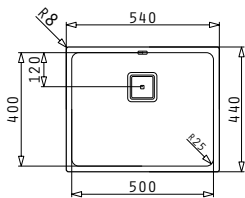

Pilette & Sifoni Inclusi

LUME (50X40) 1B

Dimensioni Esterne: 540 x 440mm  
Dimensioni Della Vasca: 500 x 400 x 200mm  
Base Minima Richiesta: **60cm**  
Troppopieno Della Vasca

La dima è compresa nell'imballo