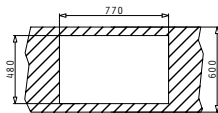

Dimensioni Del Lavello: 860 x 500mm
Dimensioni Della Vasca: 340 x 400 x 150mm
Base Minima Richiesta: 45cm
Troppopieno Della Vasca