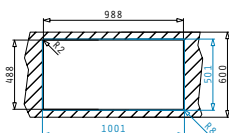

Filotop

Accessori Proposti

Pilette & Sifoni Inclusi

ATHENA (100X50) 1 ½B 1D FILOTOP

Dimensioni Del Lavello: 1000 x 500mm  
 Dimensioni Della Vasca: 340 x 400 x 165mm / 170 x 275 x 90mm  
 Base Minima Richiesta: 60cm  
 Troppopieno Della Vasca