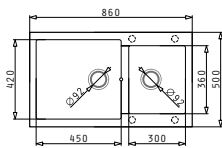

Dimensioni Del Lavello: 860 x 500mm
Dimensioni Della Vasca: 450 x 420 x 205mm / 300 x 360 x 205mm
Base Minima Richiesta: **90cm**
Troppopieno Della Vasca

La dima è compresa nell'imballo