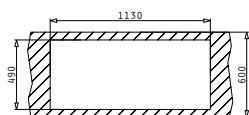

L'imballo in scatola di cartone contiene: Piletta automatica, piletta e sifone.

Accessori Proposti

Pilette & Sifoni Inclusi

CRYSTALON (116X52) 2B 1D BIANCO

Dimensioni Del Lavello: 1160 x 520mm  
 Dimensioni Della Vasca: 340 x 400 x 200mm / 340 x 400 x 200mm  
 Base Minima Richiesta: 80cm  
 Troppopieno Della Vasca