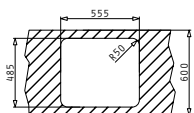

Accessori Proposti

Pilette & Sifoni Inclusi

ATRIA

Dimensioni Esterne: 575 x 505mm  
Dimensioni Della Vasca: 480 x 340 x 180mm  
Base Minima Richiesta: 60cm  
Troppopieno Della Vasca

Finitura	Codice	Piletta	Imballaggio
INOX	<b>100081530</b>	Ø3,5"	Scatola di Cartone