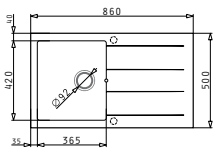

Dimensioni Del Lavello: 860 x 500mm
Dimensioni Della Vasca: 365 x 420 x 186mm
Base Minima Richiesta: 45cm
Troppopieno Della Vasca