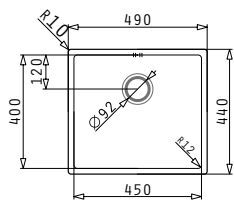

L'imballo in scatola di cartone contiene: Piletta.

Accessori Proposti

Pilette & Sifoni Inclusi

**ASTRIS (45X40) 1B**

Dimensioni Esterne: 490 x 440mm  
Dimensioni Della Vasca: 450 x 400 x 200mm  
Base Minima Richiesta: 50cm  
Troppopieno Della Vasca