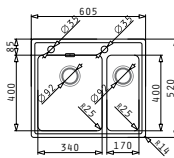

Accessori Proposti

Pilette & Sifoni Inclusi

PELLA (60,5X52) 1 ½B

Dimensioni Del Lavello: 605 x 520mm  
Dimensioni Della Vasca: 340 x 400 x 200mm / 170 x 400 x 140mm  
Base Minima Richiesta: **60cm**  
Troppopieno Della Vasca

L'imballo in scatola di cartone contiene: Piletta automatica, piletta e sifone.

Filetop

Accessori Proposti

Pilette & Sifoni Inclusi

SERIE  
ISTROS  
ELEGANT

ISTROS (40X40) 1B

Dimensioni Del Lavello: 450 x 505mm  
 Dimensioni Della Vasca: 400 x 400 x 200mm  
 Base Minima Richiesta: 45cm  
 Troppopieno Della Vasca