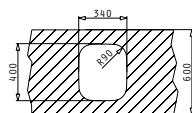

L'imballo in scatola di cartone contiene: Piletta.

Accessori Proposti

Sottotop

Pilette & Sifoni Inclusi

IRIS (34X40) 1B

Dimensioni Esterne: 362 x 422mm  
 Dimensioni Della Vasca: 340 x 400 x 180mm  
 Base Minima Richiesta: 40cm  
 Troppopieno Della Vasca