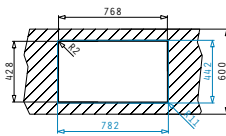

La dima è compresa nell'imballo

INSTALLAZIONE FILOTOP