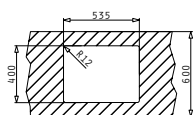

La dima è compresa nell'imballo