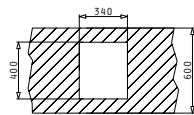

TETRAGON (34X40) 1B

Dimensioni Esterne: 380 x 440mm  
 Dimensioni Della Vasca: 340 x 400 x 200mm  
 Base Minima Richiesta: 40cm  
 Troppopieno Della Vasca

La dima è compresa nell'imballo

Finitura	Codice	Piletta	Imballaggio
INOX SATINATO	<b>100090101</b>	Ø3,5"	Scatola di Cartone