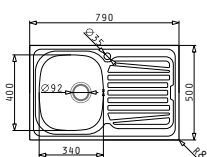

Finitura	Codice	Posizione Sgocciolatoio	Piletta	Imballaggio
INOX	100132030	SX 1 Foro Miscelatore	Ø3,5"	Scatola di Cartone
INOX	100132130	DX 1 Foro Miscelatore	Ø3,5"	Scatola di Cartone
INOX	100148730	SX 1 Foro Miscelatore	Ø1,5"	Scatola di Cartone
INOX	100148830	DX 1 Foro Miscelatore	Ø1,5"	Scatola di Cartone

L'imballo in scatola di cartone contiene: Piletta e sifone salvaspazio.

Incasso

EASYFIX™

Accessori Proposti

525004801
Tagliere
In Legno

Pilette & Sifoni Inclusi

521097301
Piletta Ø3,5"
con Troppopieno

521099801
Piletta Ø1,5"
con Troppopieno