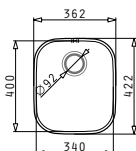

L'imballo in scatola di cartone contiene: Piletta.

Accessori Proposti

Sottotop

Pilette & Sifoni Inclusi

IRIS (34X40) 1B

Dimensioni Esterne: 362 x 422mm  
 Dimensioni Della Vasca: 340 x 400 x 180mm  
 Base Minima Richiesta: 40cm  
 Troppopieno Della Vasca