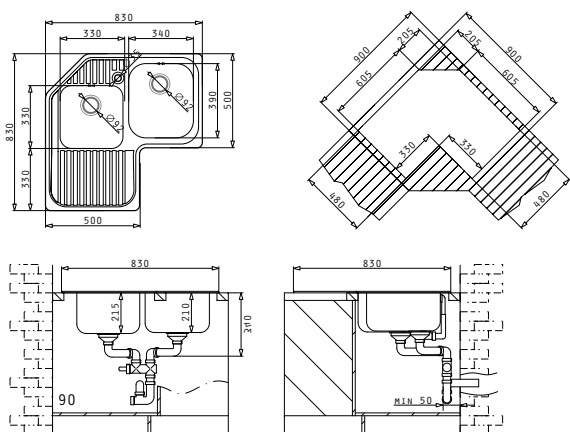

Dimensioni Del Lavello: 830 x 830mm
Dimensioni Della Vasca: 330 x 330 x 215mm / 340 x 390 x 210mm
Base Minima Richiesta: **80cm**
Troppopieno Della Vasca