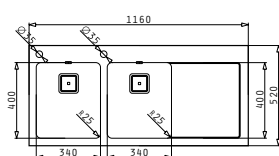

L'imballo in scatola di cartone contiene: Piletta automatica, piletta e sifone.

Accessori Proposti

Pilette & Sifoni Inclusi

CRYSTALON (116X52) 2B 1D NERO

Dimensioni Del Lavello: 1160 x 520mm  
 Dimensioni Della Vasca: 340 x 400 x 200mm / 340 x 400 x 200mm  
 Base Minima Richiesta: 80cm  
 Troppopieno Della Vasca