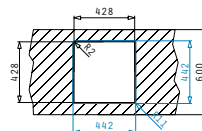

La dima è compresa nell'imballo

INSTALLAZIONE FILOTOP