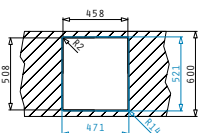

Dimensioni Del Lavello: 470 x 520mm
Dimensioni Della Vasca: 400 x 400 x 200mm
Base Minima Richiesta: 45cm
Troppopieno Della Vasca