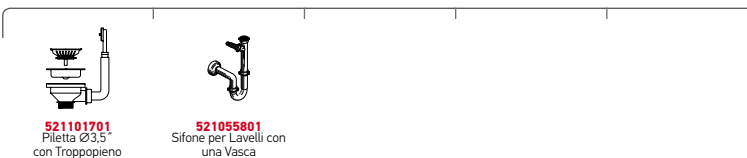

L'imballo in scatola di cartone contiene: Piletta e sifone.

Incasso

Accessori Proposti

Pilette & Sifoni Inclusi

ISTROS (74X40) 1B

Dimensioni Del Lavello: 790 x 505mm  
Dimensioni Della Vasca: 740 x 400 x 200mm  
Base Minima Richiesta: **80cm**  
Troppopieno Della Vasca