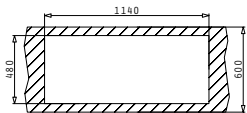

La dima è compresa nell'imballo

Colore	Codice	Piletta	Imballaggio
SNOW	070039511	Ø3,5"	Scatola di Cartone
CARBON	070039611	Ø3,5"	Scatola di Cartone
BEIGE	070039711	Ø3,5"	Scatola di Cartone
MOCHA	070039811	Ø3,5"	Scatola di Cartone
CHOCOLATE	070039911	Ø3,5"	Scatola di Cartone
IRON GREY	070042611	Ø3,5"	Scatola di Cartone

L'imballo in scatola di cartone contiene: Pilette e sifone salvaspazio.

Incasso

Accessori Proposti