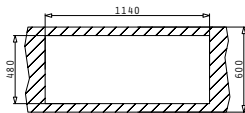

Incasso

**EASYFIX™**

Accessori Proposti

Pilette & Sifoni Inclusi

ZEDA (116X50) 2B 1D

Dimensioni Del Lavello: 1160 x 500mm  
Dimensioni Della Vasca: 340 x 400 x 165mm / 340 x 400 x 165mm  
Base Minima Richiesta: **80cm**  
Troppopieno Della Vasca