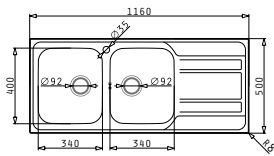

Incasso

**EASYFIX™**

Accessori Proposti

Pilette & Sifoni Inclusi

ZEDA (116X50) 2B 1D

Dimensioni Del Lavello: 1160 x 500mm  
Dimensioni Della Vasca: 340 x 400 x 165mm / 340 x 400 x 165mm  
Base Minima Richiesta: **80cm**  
Troppopieno Della Vasca