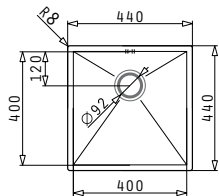

TETRAGON (34X40) 1B

Dimensioni Esterne: 380 x 440mm  
 Dimensioni Della Vasca: 340 x 400 x 200mm  
 Base Minima Richiesta: 40cm  
 Troppopieno Della Vasca

La dima è compresa nell'imballo

Finitura	Codice	Piletta	Imballaggio
INOX SATINATO	<b>100090101</b>	Ø3,5"	Scatola di Cartone

L'imballo in scatola di cartone contiene: Piletta.

Accessori Proposti

Sottotop

Pilette & Sifoni Inclusi

TETRAGON (40X40) 1B

Dimensioni Esterne: 440 x 440mm  
 Dimensioni Della Vasca: 400 x 400 x 200mm  
 Base Minima Richiesta: 45cm  
 Troppopieno Della Vasca