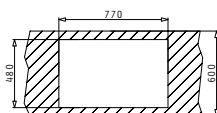

## ATHENA (79X50) 1B 1D

Dimensioni Del Lavello: 790 x 500mm  
 Dimensioni Della Vasca: 340 x 400 x 180mm  
 Base Minima Richiesta: 45cm  
 Troppopieno Della Vasca

Finitura	Codice	Posizione Sgocciolatoio	Piletta	Imballaggio
INOX SPAZZOLATO	<b>101102730</b>	SX	Ø3,5"	Scatola di Cartone
INOX SPAZZOLATO	<b>101102830</b>	DX	Ø3,5"	Scatola di Cartone