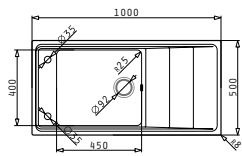

## STUDIO (86X50) 2B

Dimensioni Del Lavello: 860 x 500mm  
 Dimensioni Della Vasca: 450 x 400 x 200mm / 300 x 340 x 170mm  
 Base Minima Richiesta: 90cm  
 Troppopieno Della Vasca

Finitura	Codice	Fori Miscelatori	Piletta	Imballaggio
INOX SPAZZOLATO	<b>107149230</b>	2 Fori Miscelatori	Ø3,5"	Scatola di Cartone

L'imballo in scatola di cartone contiene: Piletta automatica, piletta e sifone.

Incasso

**EASYFIX™**

Accessori Proposti

Pilette & Sifoni Inclusi

STUDIO (100X50) 1B 1D REV

Dimensioni Del Lavello: 1000 x 500mm  
Dimensioni Della Vasca: 450 x 400 x 200mm  
Base Minima Richiestat: 60cm  
Troppopieno Della Vasca

**EASYFIX™**

Accessori Proposti

Pilette & Sifoni Inclusi

STUDIO (100X50) 1 ½ B 1D

Dimensioni Del Lavello: 1000 x 500mm  
Dimensioni Della Vasca: 170 x 300 x 140mm / 340 x 400 x 200mm  
Base Minima Richiestat: 60cm  
Troppopieno Della Vasca