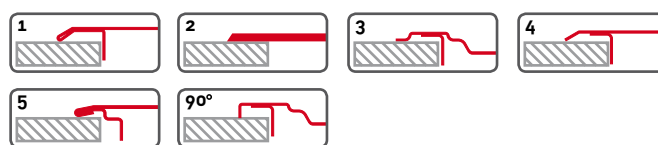

> Sottotop

Il bordo del lavello appare sotto il top.