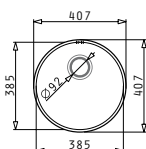

Dimensioni Esterne: Ø407mm
Dimensioni Della Vasca: Ø385 x 150mm
Base Minima Richiesta: 45cm
Troppopieno Della Vasca