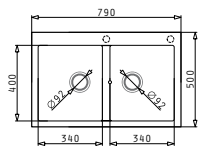

Dimensioni Del Lavello: 790 x 500mm
Dimensioni Della Vasca: 340 x 400 x 205mm / 340 x 400 x 205mm
Base Minima Richiesta: **80cm**
Troppopieno Della Vasca

La dima è compresa nell'imballo