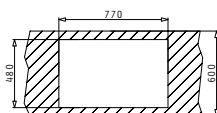

Dimensioni Del Lavello: 790 x 500mm
Dimensioni Della Vasca: 340 x 400 x 150mm
Base Minima Richiesta: 45cm
Troppopieno Della Vasca