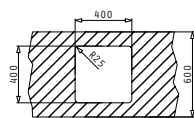

Dimensioni Esterne: 440 x 440mm  
 Dimensioni Della Vasca: 400 x 400 x 200mm  
 Base Minima Richiesta: 45cm  
 Troppopieno Della Vasca

La dima è compresa nell'imballo

Finitura	Codice	Piletta	Imballaggio
INOX SPAZZOLATO	<b>101024201</b>	Quadrata	Scatola di Cartone