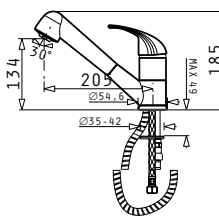

Festivo

Miscelatore monocomando con meccanismo in disco ceramico e doccetta estraibile.

Colore	Codice
CROMO	095201001
SATINATO	095201101
BEIGE	095202301
SNOW	095300901
CARBON	095301001
MOCHA	095301101