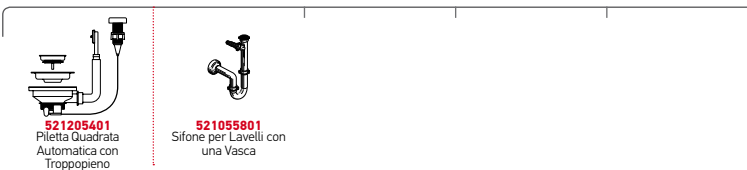

Pilette & Sifoni Inclusi