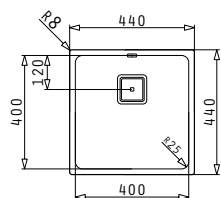

Dimensioni Esterne: 440 x 440mm  
 Dimensioni Della Vasca: 400 x 400 x 200mm  
 Base Minima Richiesta: 45cm  
 Troppopieno Della Vasca

La dima è compresa nell'imballo

Finitura	Codice	Piletta	Imballaggio
INOX SPAZZOLATO	<b>101024201</b>	Quadrata	Scatola di Cartone