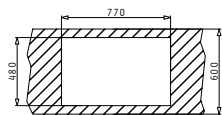

Dimensioni Del Lavello: 790 x 500mm
Dimensioni Della Vasca: 340 x 400 x 205mm / 340 x 400 x 205mm
Base Minima Richiesta: **80cm**
Troppopieno Della Vasca

La dima è compresa nell'imballo