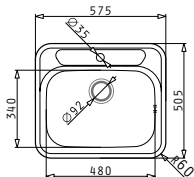

Accessori Proposti

Pilette & Sifoni Inclusi

ATRIA

Dimensioni Esterne: 575 x 505mm  
Dimensioni Della Vasca: 480 x 340 x 180mm  
Base Minima Richiesta: 60cm  
Troppopieno Della Vasca

Finitura	Codice	Piletta	Imballaggio
INOX	<b>100081530</b>	Ø3,5"	Scatola di Cartone