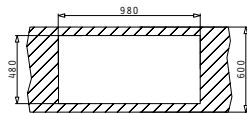

## Pilette &amp; Sifoni Inclusi

ALEA (100X50) 1 ½ B 1D

Dimensioni Del Lavello: 1000 x 500mm  
Dimensioni Della Vasca: 340 x 400 x 180mm / 170 x 290 x 120mm  
Base Minima Richiesta: 60cm  
Troppopieno Della Vasca