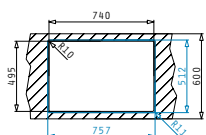

Accessori Proposti

Pilette & Sifoni Inclusi

ISTROS FILOTOP (75,5X51) 1B

Dimensioni Del Lavello: 755 x 510mm  
 Dimensioni Della Vasca: 705 x 400 x 200mm  
 Base Minima Richiesta: 80cm  
 Troppopieno Della Vasca