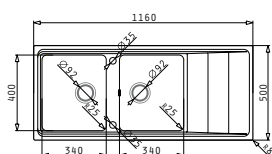

**EASYFIX™**

Accessori Proposti

Pilette & Sifoni Inclusi

STUDIO (100X50) 1 ½ B 1D

Dimensioni Del Lavello: 1000 x 500mm  
Dimensioni Della Vasca: 170 x 300 x 140mm / 340 x 400 x 200mm  
Base Minima Richiestat: 60cm  
Troppopieno Della Vasca

L'imballo in scatola di cartone contiene: Piletta automatica, piletta e sifone.

**EASYFIX™**

Accessori Proposti

Pilette & Sifoni Inclusi

STUDIO (116X50) 2B 1D REV

Dimensioni Del Lavello: 1160 x 500mm  
 Dimensioni Della Vasca: 300 x 340 x 170mm / 400 x 400 x 200mm  
 Base Minima Richiesta: 80cm  
 Troppopieno Della Vasca