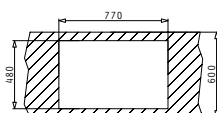

Dimensioni Del Lavello: 790 x 500mm
Dimensioni Della Vasca: 340 x 400 x 150mm / 340 x 400 x 150mm
Base Minima Richiesta: 80cm
Troppopieno Della Vasca