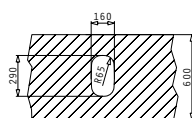

Accessori Proposti

Pilette & Sifoni Inclusi

SERIE  
IRIS  
CLASSIC

IRIS (16,5X29) 1B

Dimensioni Esterne: 180 x 304mm  
 Dimensioni Della Vasca: 165 x 288 x 120mm  
 Base Minima Richiesta: 30cm  
 Troppopieno Della Vasca