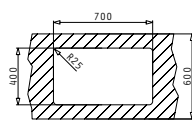

Dimensioni Esterne: 740 x 440mm  
Dimensioni Della Vasca: 700 x 400 x 200mm  
Base Minima Richiesta: **80cm**  
Troppopieno Della Vasca

La dima è compresa nell'imballo

Finitura	Codice	Piletta	Imballaggio
INOX SPAZZOLATO	<b>101025001</b>	Quadrata	Scatola di Cartone