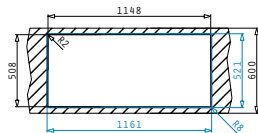

Accessori Proposti

Pilette & Sifoni Inclusi

OLYNTHOS (116X52) 2B 1D

Dimensioni Del Lavello: 1160 x 520mm  
Dimensioni Della Vasca: 340 x 400 x 200mm / 340 x 400 x 200mm  
Base Minima Richiesta: **80cm**  
Troppopieno Della Vasca