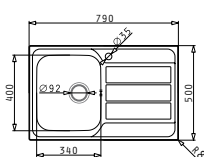

## ATHENA (79X50) 1B 1D

Dimensioni Del Lavello: 790 x 500mm  
 Dimensioni Della Vasca: 340 x 400 x 180mm  
 Base Minima Richiesta: 45cm  
 Troppopieno Della Vasca

Finitura	Codice	Posizione Sgocciolatoio	Piletta	Imballaggio
INOX SPAZZOLATO	<b>101102730</b>	SX	Ø3,5"	Scatola di Cartone
INOX SPAZZOLATO	<b>101102830</b>	DX	Ø3,5"	Scatola di Cartone