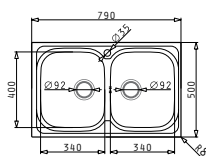

Finitura	Codice	Fori Miscelatori	Piletta	Imballaggio
INOX SPAZZOLATO	107132530	1 Foro Miscelatore	Ø3,5"	Scatola di Cartone
INOX DECOR	107121030	1 Foro Miscelatore	Ø3,5"	Scatola di Cartone

L'imballo in scatola di cartone contiene: Pilette e sifone salvaspazio.

Incasso

EASYFIX™

Accessori Proposti

525004701
Tagliere
In Legno

525004201
Cestello
Inox

525000401
Cestello
Bianco

Pilette & Sifoni Inclusi

521097301
Piletta Ø3,5"
con Troppopieno

521097201
Piletta
Ø3,5"