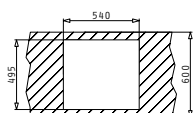

Dimensioni Del Lavello: 550 x 505mm
Dimensioni Della Vasca: 500 x 400 x 200mm
Base Minima Richiesta: 60cm
Troppopieno Della Vasca