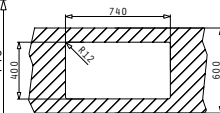

INSTALLAZIONE SOTTOTOP