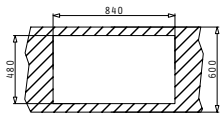

Dimensioni Del Lavello: 860 x 500mm
Dimensioni Della Vasca: 340 x 400 x 180mm
Base Minima Richiesta: 45cm
Troppopieno Della Vasca