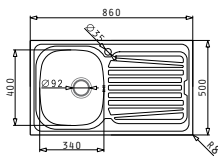

Finitura	Codice	Posizione Sgocciolatoio	Piletta	Imballaggio
INOX	100152330	SX 1 Foro Miscelatore	Ø3,5"	Scatola di Cartone
INOX	100152430	DX 1 Foro Miscelatore	Ø3,5"	Scatola di Cartone
INOX	100144330	SX 1 Foro Miscelatore	Ø1,5"	Scatola di Cartone
INOX	100144430	DX 1 Foro Miscelatore	Ø1,5"	Scatola di Cartone

L'imballo in scatola di cartone contiene: Piletta e sifone salvaspazio.

Incasso

EASYFIX™

Accessori Proposti

525004801
Tagliere
In Legno

Pilette & Sifoni Inclusi

521097301
Piletta Ø3,5"
con Troppopieno

521099801
Piletta Ø1,5"
con Troppopieno