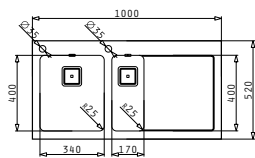

L'imballo in scatola di cartone contiene: Piletta automatica e sifone.

Accessori Proposti

Pilette & Sifoni Inclusi

CRYSTALON (86X53) 1B 1D BIANCO

Dimensioni Del Lavello: 860 x 530mm  
 Dimensioni Della Vasca: 400 x 400 x 200mm  
 Base Minima Richiesta: 50cm  
 Troppopieno Della Vasca

L'imballo in scatola di cartone contiene: Piletta automatica e sifone.

Accessori Proposti

Pilette & Sifoni Inclusi

CRYSTALON (100X52) 1 ½B 1D NERO

Dimensioni Del Lavello: 1000 x 520mm  
Dimensioni Della Vasca: 340 x 400 x 200mm / 170 x 400 x 140mm  
Base Minima Richiesta: **60cm**  
Troppopieno Della Vasca

L'imballo in scatola di cartone contiene: Piletta automatica, piletta e sifone.

Accessori Proposti

Pilette & Sifoni Inclusi

CRYSTALON (100X52) 1 ½B 1D BIANCO

Dimensioni Del Lavello: 1000 x 520mm  
Dimensioni Della Vasca: 340 x 400 x 200mm / 170 x 400 x 140mm  
Base Minima Richiesta: **60cm**  
Troppopieno Della Vasca