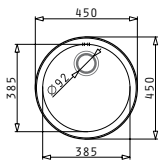

**525004701**  
 Tagliere  
 In Legno

Pilette & Sifoni Inclusi

**521097301**  
 Piletta  $\varnothing 3,5''$   
 con Troppopieno

**521058301**  
 Sifone Salvaspazio per  
 Lavelli con una Vasca

CR

Dimensioni Esterne: Ø450mm  
Dimensioni Della Vasca: Ø385 x 150mm  
Base Minima Richiesta: 45cm  
Troppopieno Della Vasca