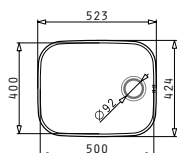

Dimensioni Esterne: 523 x 424mm  
Dimensioni Della Vasca: 500 x 400 x 200mm  
Base Minima Richiesta: **60cm**  
Troppopieno Della Vasca

Finitura	Codice	Piletta	Imballaggio
INOX SPAZZOLATO	<b>10008429</b>	Ø3,5"	Scatola di Cartone