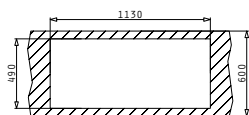

L'imballo in scatola di cartone contiene: Piletta automatica, piletta e sifone.

Accessori Proposti

Pilette & Sifoni Inclusi

CRYSTALON (116X52) 2B 1D NERO

Dimensioni Del Lavello: 1160 x 520mm  
 Dimensioni Della Vasca: 340 x 400 x 200mm / 340 x 400 x 200mm  
 Base Minima Richiesta: 80cm  
 Troppopieno Della Vasca