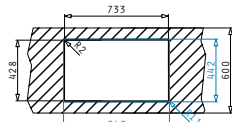

ASTRIS (74,5X44) 2B

Dimensioni Esterne: 745 x 440mm
Dimensioni Della Vasca: 340 x 400 x 200mm / 340 x 400 x 200mm
Base Minima Richiesta: **80cm**
Troppopieno Della Vasca

Finitura	Profilo	Codice	Piletta	Imballaggio
INOX SATINATO	SOTTOTOP	101030901	Ø3,5"	Scatola di Cartone
INOX SATINATO	FILOTOP	101031301	Ø3,5"	Scatola di Cartone

L'imballo in scatola di cartone contiene: Pilette e sifone salvaspazio.

Accessori Proposti

Pilette & Sifoni Inclusi

ASTRIS (86,5X44) 2B

Dimensioni Esterne: 865 x 440mm
Dimensioni Della Vasca: 400 x 400 x 200mm / 400 x 400 x 200mm
Base Minima Richiesta: **90cm**
Troppopieno Della Vasca

Finitura	Profilo	Codice	Piletta	Imballaggio
INOX SATINATO	SOTTOTOP	101031001	Ø3,5"	Scatola di Cartone
INOX SATINATO	FILOTOP	101031401	Ø3,5"	Scatola di Cartone

L'imballo in scatola di cartone contiene: Pilette e sifone salvaspazio.

Accessori Proposti

Pilette & Sifoni Inclusi