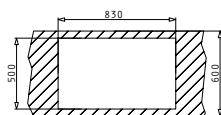

**EASYFIX™**

SERIE  
CRYSTALON  
ELEGANT

CRYSTALON (86X53) 1B 1D NERO

Dimensioni Del Lavello: 860 x 530mm  
 Dimensioni Della Vasca: 400 x 400 x 200mm  
 Base Minima Richiesta: 50cm  
 Troppopieno Della Vasca