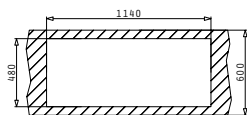

**EASYFIX™**

Accessori Proposti

Pilette & Sifoni Inclusi

STUDIO (116X50) 2B 1D

Dimensioni Del Lavello: 1160 x 500mm  
 Dimensioni Della Vasca: 300 x 340 x 170mm / 400 x 400 x 200mm  
 Base Minima Richiesta: 80cm  
 Troppopieno Della Vasca