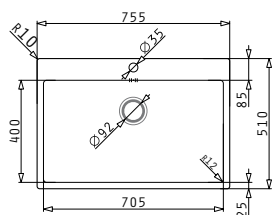

Accessori Proposti

Pilette & Sifoni Inclusi

ISTROS FILOTOP (75,5X51) 1B

Dimensioni Del Lavello: 755 x 510mm  
 Dimensioni Della Vasca: 705 x 400 x 200mm  
 Base Minima Richiesta: 80cm  
 Troppopieno Della Vasca