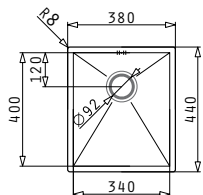

TETRAGON (34X40) 1B

Dimensioni Esterne: 380 x 440mm  
 Dimensioni Della Vasca: 340 x 400 x 200mm  
 Base Minima Richiesta: 40cm  
 Troppopieno Della Vasca

La dima è compresa nell'imballo

Finitura	Codice	Piletta	Imballaggio
INOX SATINATO	<b>100090101</b>	Ø3,5"	Scatola di Cartone