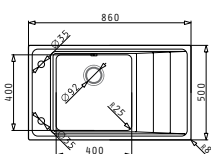

## STUDIO (86X50) 1B 1D

Dimensioni Del Lavello: 860 x 500mm  
 Dimensioni Della Vasca: 400 x 400 x 200mm  
 Base Minima Richiesta: 60cm  
 Troppopieno Della Vasca

Finitura	Codice	Posizione Sgocciolatoio	Piletta	Imballaggio
INOX SPAZZOLATO	<b>107149030</b>	SX 2 Fori Miscelatori	Ø3,5"	Scatola di Cartone
INOX SPAZZOLATO	<b>107149130</b>	DX 2 Fori Miscelatori	Ø3,5"	Scatola di Cartone