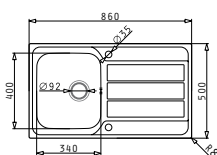

L'imballo in scatola di cartone contiene: Pilette & sifone salvaspazio.

Incasso

**EASYFIX™**

Accessori Proposti

Pilette & Sifoni Inclusi

SERIE  
ATHENA  
FILOTOP  
PREMIUM

ATHENA (86X50) 1B 1D FILOTOP

Dimensioni Del Lavello: 860 x 500mm  
 Dimensioni Della Vasca: 340 x 400 x 180mm  
 Base Minima Richiesta: 45cm  
 Troppopieno Della Vasca