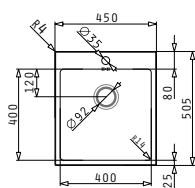

L'imballo in scatola di cartone contiene: Piletta automatica, piletta e sifone.

Filetop

Accessori Proposti

Pilette & Sifoni Inclusi

SERIE  
ISTROS  
ELEGANT

ISTROS (40X40) 1B

Dimensioni Del Lavello: 450 x 505mm  
 Dimensioni Della Vasca: 400 x 400 x 200mm  
 Base Minima Richiesta: 45cm  
 Troppopieno Della Vasca