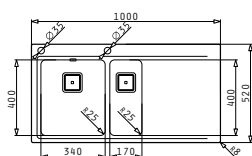

Accessori Proposti

Pilette & Sifoni Inclusi

OLYNTHOS (100X52) 1 1/2 B 1D

Dimensioni Del Lavello: 1000 x 520mm  
 Dimensioni Della Vasca: 340 x 400 x 200mm / 170 x 400 x 140mm  
 Base Minima Richiesta: 60cm  
 Troppopieno Della Vasca