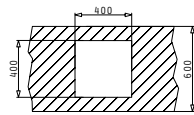

L'imballo in scatola di cartone contiene: Piletta.

Accessori Proposti

Sottotop

Pilette & Sifoni Inclusi

TETRAGON (40X40) 1B

Dimensioni Esterne: 440 x 440mm  
 Dimensioni Della Vasca: 400 x 400 x 200mm  
 Base Minima Richiesta: 45cm  
 Troppopieno Della Vasca