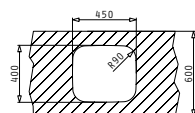

L'imballo in scatola di cartone contiene: Piletta.

Accessori Proposti

Sottotop

Pilette & Sifoni Inclusi

**IRIS (45X40) 1B**

Dimensioni Esterne: 472 x 422mm  
Dimensioni Della Vasca: 450 x 400 x 200mm  
Base Minima Richiesta: **50cm**  
Troppopieno Della Vasca