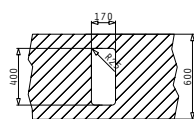

L'imballo in scatola di cartone contiene: Pilette e sifone salvaspazio.

Accessori Proposti

Pilette & Sifoni Inclusi

SERIE  
LUME  
ELEGANT

LUME (17X40) 1B

Dimensioni Esterne: 210 x 440mm  
 Dimensioni Della Vasca: 170 x 400 x 140mm  
 Base Minima Richiesta: 30cm  
 Troppopieno Della Vasca