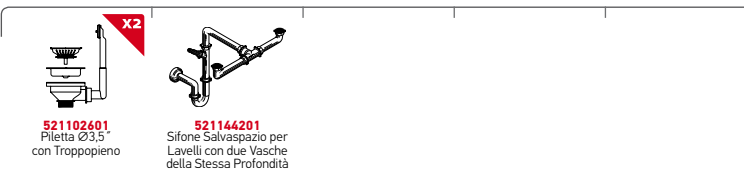

Accessori Proposti

Pilette & Sifoni Inclusi

ISTROS FILOTOP (75,5X51) 2B

Dimensioni Del Lavello: 755 x 510mm  
Dimensioni Della Vasca: 340 x 400 x 200mm / 340 x 400 x 200mm  
Base Minima Richiesta: **80cm**  
Troppopieno Della Vasca

Filetop

Accessori Proposti

Pilette & Sifoni Inclusi

SERIE  
ASTRIS  
ELEGANT

ASTRIS (17X40) 1B

Dimensioni Esterne: 210 x 440mm  
 Dimensioni Della Vasca: 170 x 400 x 170mm  
 Base Minima Richiesta: 30cm  
 Troppopieno Della Vasca