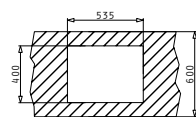

L'imballo in scatola di cartone contiene: Piletta.

Accessori Proposti

Sottotop

Pilette & Sifoni Inclusi

TETRAGON (57,5X44) 1 1/2B

Dimensioni Esterne: 575 x 440mm  
 Dimensioni Della Vasca: 340 x 400 x 200mm / 170 x 400 x 140mm  
 Base Minima Richiesta: 60cm  
 Troppopieno Della Vasca