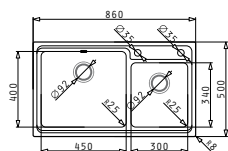

## STUDIO (86X50) 1B 1D

Dimensioni Del Lavello: 860 x 500mm  
 Dimensioni Della Vasca: 400 x 400 x 200mm  
 Base Minima Richiesta: 60cm  
 Troppopieno Della Vasca

Finitura	Codice	Posizione Sgocciolatoio	Piletta	Imballaggio
INOX SPAZZOLATO	<b>107149030</b>	SX 2 Fori Miscelatori	Ø3,5"	Scatola di Cartone
INOX SPAZZOLATO	<b>107149130</b>	DX 2 Fori Miscelatori	Ø3,5"	Scatola di Cartone

## STUDIO (86X50) 2B

Dimensioni Del Lavello: 860 x 500mm  
 Dimensioni Della Vasca: 450 x 400 x 200mm / 300 x 340 x 170mm  
 Base Minima Richiesta: 90cm  
 Troppopieno Della Vasca

Finitura	Codice	Fori Miscelatori	Piletta	Imballaggio
INOX SPAZZOLATO	<b>107149230</b>	2 Fori Miscelatori	Ø3,5"	Scatola di Cartone