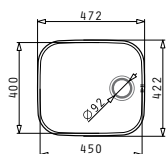

L'imballo in scatola di cartone contiene: Piletta.

Accessori Proposti

Sottotop

Pilette & Sifoni Inclusi

**IRIS (45X40) 1B**

Dimensioni Esterne: 472 x 422mm  
Dimensioni Della Vasca: 450 x 400 x 200mm  
Base Minima Richiesta: **50cm**  
Troppopieno Della Vasca