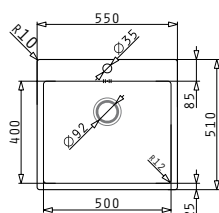

Pilette & Sifoni Inclusi

SERIE  
ISTROS FILOTOP  
ELEGANT

ISTROS FILOTOP (55X51) 1B

Dimensioni Del Lavello: 550 x 510mm  
 Dimensioni Della Vasca: 500 x 400 x 200mm  
 Base Minima Richiesta: 60cm  
 Troppopieno Della Vasca