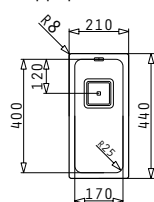

L'imballo in scatola di cartone contiene: Pilette e sifone salvaspazio.

Accessori Proposti

Pilette & Sifoni Inclusi

SERIE  
LUME  
ELEGANT

LUME (17X40) 1B

Dimensioni Esterne: 210 x 440mm  
 Dimensioni Della Vasca: 170 x 400 x 140mm  
 Base Minima Richiesta: 30cm  
 Troppopieno Della Vasca