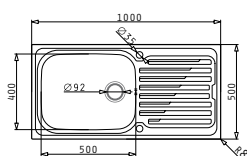

Dimensioni Del Lavello: 1000 x 500mm
Dimensioni Della Vasca: 500 x 400 x 200mm
Base Minima Richiesta: 60cm
Troppopieno Della Vasca