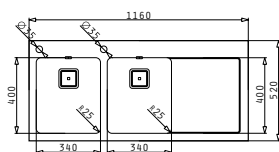

L'imballo in scatola di cartone contiene: Piletta automatica, piletta e sifone.

Accessori Proposti

Pilette & Sifoni Inclusi

CRYSTALON (116X52) 2B 1D BIANCO

Dimensioni Del Lavello: 1160 x 520mm  
 Dimensioni Della Vasca: 340 x 400 x 200mm / 340 x 400 x 200mm  
 Base Minima Richiesta: 80cm  
 Troppopieno Della Vasca

L'imballo in scatola di cartone contiene: Piletta automatica, piletta e sifone.

Accessori Proposti

Pilette & Sifoni Inclusi

SERIE  
OLYNTHOS  
ELEGANT

OLYNTHOS (100X52) 1B 1D

Dimensioni Del Lavello: 1000 x 520mm  
 Dimensioni Della Vasca: 450 x 400 x 200mm  
 Base Minima Richiesta: 50cm  
 Troppopieno Della Vasca