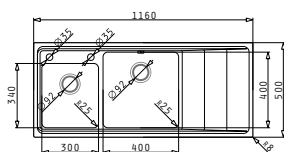

**EASYFIX™**

Accessori Proposti

Pilette & Sifoni Inclusi

STUDIO (116X50) 2B 1D

Dimensioni Del Lavello: 1160 x 500mm  
 Dimensioni Della Vasca: 300 x 340 x 170mm / 400 x 400 x 200mm  
 Base Minima Richiesta: 80cm  
 Troppopieno Della Vasca