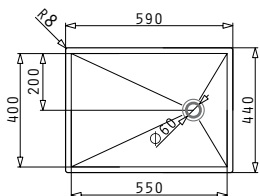

TETRAGON (55X40) 1D

Dimensioni Esterne: 590 x 440mm  
Dimensioni Della Vasca: 550 x 400 x 18mm  
Base Minima Richiesta: 60cm

La dima è compresa nell'imballo

Finitura	Codice	Piletta	Imballaggio
INOX SATINATO	<b>100090501</b>	Ø3,5"	Scatola di Cartone