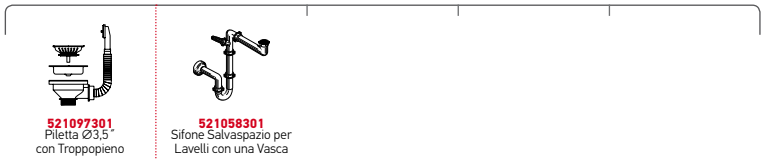

L'imballo in scatola di cartone contiene: Pilette e sifone salvaspazio.

Incasso

**EASYFIX™**

Accessori Proposti

Pilette & Sifoni Inclusi

ARIADNE (86X50) 2B

Dimensioni Del Lavello: 860 x 500mm  
Dimensioni Della Vasca: 340 x 400 x 180mm / 340 x 400 x 180mm  
Base Minima Richiesta: 80cm  
Troppopieno Della Vasca