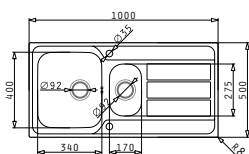

Filotop

Accessori Proposti

Pilette & Sifoni Inclusi

ATHENA (100X50) 1 ½B 1D FILOTOP

Dimensioni Del Lavello: 1000 x 500mm  
 Dimensioni Della Vasca: 340 x 400 x 165mm / 170 x 275 x 90mm  
 Base Minima Richiesta: 60cm  
 Troppopieno Della Vasca