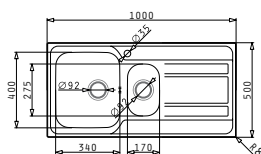

Incasso

**EASYFIX™**

Accessori Proposti

Pilette & Sifoni Inclusi

ZEDA (100X50) 1 ½B 1D

Dimensioni Del Lavello: 1000 x 500mm  
 Dimensioni Della Vasca: 340 x 400 x 165mm / 170 x 275 x 90mm  
 Base Minima Richiesta: 60cm  
 Troppopieno Della Vasca