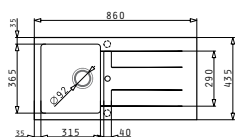

L'imballo in scatola di cartone contiene: Piletta e sifone salvaspazio.

Accessori Proposti

Miscelatore Consigliato

PYRAGRANITE ATHLOS (86X43,5) 1B 1D

Dimensioni Del Lavello: 860 x 500mm  
Dimensioni Della Vasca: 315 x 365 x 186mm  
Base Minima Richiesta: **45cm**  
Troppopieno Della Vasca