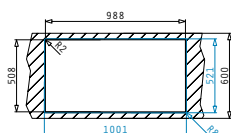

Accessori Proposti

Pilette & Sifoni Inclusi

OLYNTHOS (100X52) 1 1/2 B 1D

Dimensioni Del Lavello: 1000 x 520mm  
 Dimensioni Della Vasca: 340 x 400 x 200mm / 170 x 400 x 140mm  
 Base Minima Richiesta: 60cm  
 Troppopieno Della Vasca