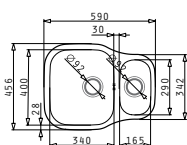

L'imballo in scatola di cartone contiene: Pilette e sifone salvaspazio.

**EASYFIX™**

Accessori Proposti

Pilette & Sifoni Inclusi

SERIE  
DIONE  
PREMIUM

DIONE (59X46) 1 ½B REV

Dimensioni Del Lavello: 590 x 456mm  
 Dimensioni Della Vasca: 340 x 400 x 180mm / 165 x 290 x 120mm  
 Base Minima Richiesta: 60cm  
 Troppopieno Della Vasca