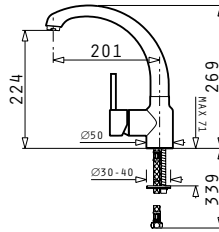

Armonica

Miscelatore monocomando con dischi in ceramica

Colore	Codice
CROMO	095151001
SATINATO	095151101
BEIGE	095152301
SNOW	095300001
CARBON	095300101
MOCHA	095300201