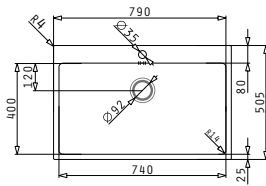

L'imballo in scatola di cartone contiene: Piletta e sifone.

Incasso

Accessori Proposti

Pilette & Sifoni Inclusi

ISTROS (74X40) 1B

Dimensioni Del Lavello: 790 x 505mm  
Dimensioni Della Vasca: 740 x 400 x 200mm  
Base Minima Richiesta: **80cm**  
Troppopieno Della Vasca