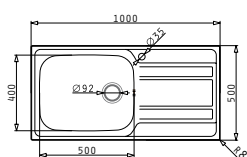

Incasto

**EASYFIX™**

Accessori Proposti

Pilette & Sifoni Inclusi

SERIE  
ZEDA  
PREMIUM

ZEDA EXTRA (100X50) 1B 1D

Dimensioni Del Lavello: 1000 x 500mm  
 Dimensioni Della Vasca: 500 x 400 x 210mm  
 Base Minima Richiesta: 60cm  
 Troppopieno Della Vasca