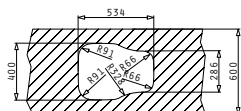

L'imballo in scatola di cartone contiene: Pilette e sifone salvaspazio.

**EASYFIX™**

Accessori Proposti

Pilette & Sifoni Inclusi

SERIE  
DIONE  
PREMIUM

DIONE (59X46) 1 ½B REV

Dimensioni Del Lavello: 590 x 456mm  
 Dimensioni Della Vasca: 340 x 400 x 180mm / 165 x 290 x 120mm  
 Base Minima Richiesta: 60cm  
 Troppopieno Della Vasca