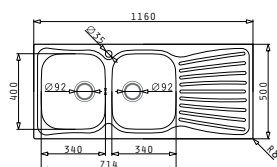

**EASYFIX™**

Accessori Proposti

Pilette & Sifoni Inclusi

ARIADNE (116X50) 2B 1D

Dimensioni Del Lavello: 1160 x 500mm  
 Dimensioni Della Vasca: 340 x 400 x 180mm / 340 x 400 x 180mm  
 Base Minima Richiesta: 80cm  
 Troppopieno Della Vasca