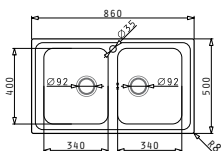

Dimensioni Del Lavello: 860 x 500mm
Dimensioni Della Vasca: 340 x 400 x 180mm / 340 x 400 x 180mm
Base Minima Richiesta: 80cm
Troppopieno Della Vasca