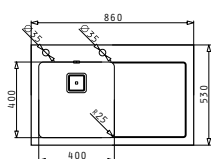

**EASYFIX™**

SERIE  
CRYSTALON  
ELEGANT

CRYSTALON (86X53) 1B 1D NERO

Dimensioni Del Lavello: 860 x 530mm  
 Dimensioni Della Vasca: 400 x 400 x 200mm  
 Base Minima Richiesta: 50cm  
 Troppopieno Della Vasca