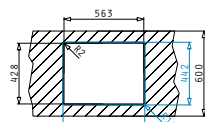

ASTRIS (57,5X44) 1 ½ B SX

Dimensioni Esterne: 575 x 440mm
Dimensioni Della Vasca: 340 x 400 x 200mm / 170 x 400 x 170mm
Base Minima Richiesta: 60cm
Troppopieno Della Vasca

La dima è compresa nell'imballo

Finitura	Profilo	Codice	Piletta	Imballaggio
INOX SATINATO	SOTTOTOP	101030801	Ø3,5"	Scatola di Cartone
INOX SATINATO	FILOTOP	101031201	Ø3,5"	Scatola di Cartone

L'imballo in scatola di cartone contiene: Pilette e sifone salvaspazio.

Accessori Proposti

Pilette & Sifoni Inclusi

ASTRIS (57,5X44) 1 ½ B DX

Dimensioni Esterne: 575 x 440mm
Dimensioni Della Vasca: 170 x 400 x 170mm / 340 x 400 x 200mm
Base Minima Richiesta: 60cm
Troppopieno Della Vasca

La dima è compresa nell'imballo

Finitura	Profilo	Codice	Piletta	Imballaggio
INOX SATINATO	SOTTOTOP	101030701	Ø3,5"	Scatola di Cartone
INOX SATINATO	FILOTOP	101031101	Ø3,5"	Scatola di Cartone

L'imballo in scatola di cartone contiene: Pilette e sifone salvaspazio.

Accessori Proposti

Pilette & Sifoni Inclusi