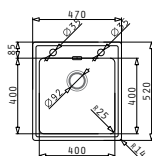

Dimensioni Del Lavello: 470 x 520mm
Dimensioni Della Vasca: 400 x 400 x 200mm
Base Minima Richiesta: 45cm
Troppopieno Della Vasca