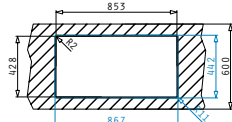

ASTRIS (74,5X44) 2B

Dimensioni Esterne: 745 x 440mm
Dimensioni Della Vasca: 340 x 400 x 200mm / 340 x 400 x 200mm
Base Minima Richiesta: **80cm**
Troppopieno Della Vasca

Finitura	Profilo	Codice	Piletta	Imballaggio
INOX SATINATO	SOTTOTOP	101030901	Ø3,5"	Scatola di Cartone
INOX SATINATO	FILOTOP	101031301	Ø3,5"	Scatola di Cartone

L'imballo in scatola di cartone contiene: Pilette e sifone salvaspazio.

Accessori Proposti

Pilette & Sifoni Inclusi

ASTRIS (86,5X44) 2B

Dimensioni Esterne: 865 x 440mm
Dimensioni Della Vasca: 400 x 400 x 200mm / 400 x 400 x 200mm
Base Minima Richiesta: **90cm**
Troppopieno Della Vasca

Finitura	Profilo	Codice	Piletta	Imballaggio
INOX SATINATO	SOTTOTOP	101031001	Ø3,5"	Scatola di Cartone
INOX SATINATO	FILOTOP	101031401	Ø3,5"	Scatola di Cartone

L'imballo in scatola di cartone contiene: Pilette e sifone salvaspazio.

Accessori Proposti

Pilette & Sifoni Inclusi