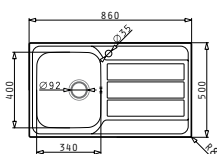

Dimensioni Del Lavello: 860 x 500mm
Dimensioni Della Vasca: 340 x 400 x 180mm
Base Minima Richiesta: 45cm
Troppopieno Della Vasca