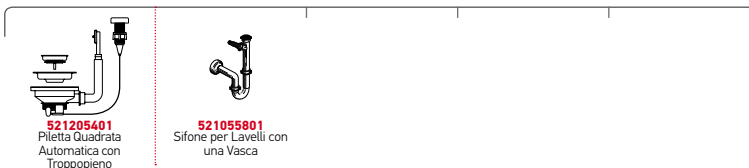

L'imballo in scatola di cartone contiene: Piletta automatica e sifone.

Accessori Proposti

Pilette & Sifoni Inclusi

CRYSTALON (86X53) 1B 1D BIANCO

Dimensioni Del Lavello: 860 x 530mm  
 Dimensioni Della Vasca: 400 x 400 x 200mm  
 Base Minima Richiesta: 50cm  
 Troppopieno Della Vasca