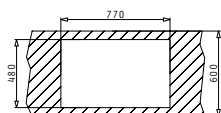

Dimensioni Del Lavello: 790 x 500mm
Dimensioni Della Vasca: 340 x 400 x 180mm
Base Minima Richiesta: 45cm
Troppopieno Della Vasca