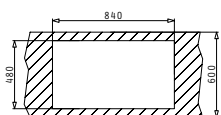

## ALEA (86X50) 2B

Dimensioni Del Lavello: 860 x 500mm  
 Dimensioni Della Vasca: 340 x 400 x 180mm / 340 x 400 x 180mm  
 Base Minima Richiesta: 80cm  
 Troppopieno Della Vasca

Finitura	Codice	Fori Miscelatori	Piletta	Imballaggio
INOX SPAZZOLATO	<b>107157730</b>	1 Foro Miscelatore	Ø3,5"	Scatola di Cartone