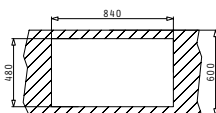

Dimensioni Del Lavello: 860 x 500mm
Dimensioni Della Vasca: 315 x 400 x 186mm / 90 x 290 x 66mm
Base Minima Richiesta: 50cm
Troppopieno Della Vasca