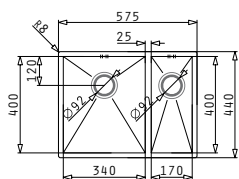

L'imballo in scatola di cartone contiene: Piletta.

Accessori Proposti

Sottotop

Pilette & Sifoni Inclusi

TETRAGON (57,5X44) 1 1/2B

Dimensioni Esterne: 575 x 440mm  
 Dimensioni Della Vasca: 340 x 400 x 200mm / 170 x 400 x 140mm  
 Base Minima Richiesta: 60cm  
 Troppopieno Della Vasca