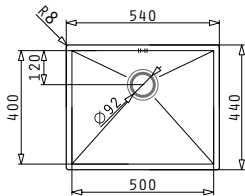

L'imballo in scatola di cartone contiene: Piletta.

Accessori Proposti

Sottotop

Pilette & Sifoni Inclusi

TETRAGON (50X40) 1B

Dimensioni Esterne: 540 x 440mm  
Dimensioni Della Vasca: 500 x 400 x 200mm  
Base Minima Richiesta: 60cm  
Troppopieno Della Vasca