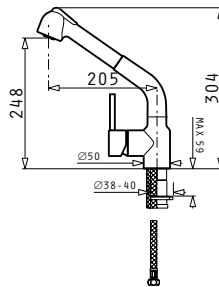

Balata

Miscelatore monocomando con meccanismo in disco ceramico e doccetta estraibile.

Colore	Codice
CROMO	095161001
SATINATO	095161101
BEIGE	095162301
SNOW	095300301
CARBON	095300401
MOCHA	095300501