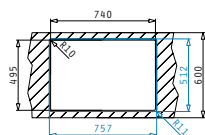

Accessori Proposti

Pilette & Sifoni Inclusi

ISTROS FILOTOP (75,5X51) 2B

Dimensioni Del Lavello: 755 x 510mm  
Dimensioni Della Vasca: 340 x 400 x 200mm / 340 x 400 x 200mm  
Base Minima Richiesta: **80cm**  
Troppopieno Della Vasca