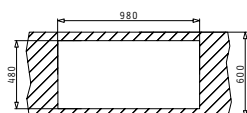

Dimensioni Del Lavello: 1000 x 500mm
Dimensioni Della Vasca: 500 x 400 x 200mm
Base Minima Richiesta: 60cm
Troppopieno Della Vasca