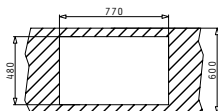

Dimensioni Del Lavello: 860 x 500mm
Dimensioni Della Vasca: 340 x 400 x 150mm / 340 x 400 x 150mm
Base Minima Richiesta: 80cm
Troppopieno Della Vasca