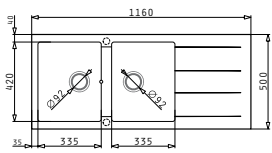

La dima è compresa nell'imballo

Colore	Codice	Piletta	Imballaggio
SNOW	070039511	Ø3,5"	Scatola di Cartone
CARBON	070039611	Ø3,5"	Scatola di Cartone
BEIGE	070039711	Ø3,5"	Scatola di Cartone
MOCHA	070039811	Ø3,5"	Scatola di Cartone
CHOCOLATE	070039911	Ø3,5"	Scatola di Cartone
IRON GREY	070042611	Ø3,5"	Scatola di Cartone

L'imballo in scatola di cartone contiene: Pilette e sifone salvaspazio.

Incasso

Accessori Proposti

043000901
Vaschetta
Inox

525006601
Tagliere
In Legno

073024801
Cestello
Inox

Miscelatore Consigliato

ARMONICA