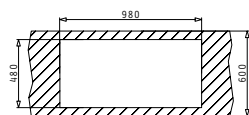

L'imballo in scatola di cartone contiene: Pilette e sifone salvaspazio.

Incasso

**EASYFIX™**

Accessori Proposti

Pilette & Sifoni Inclusi

ARIADNE (100X50) 1 ½ B 1D

Dimensioni Del Lavello: 1000 x 500mm  
 Dimensioni Della Vasca: 340 x 400 x 180mm / 165 x 290 x 120mm  
 Base Minima Richiesta: 60cm  
 Troppopieno Della Vasca