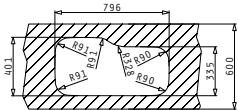

Dimensioni Del Lavello: 852 x 457mm
Dimensioni Della Vasca: 400 x 400 x 200mm / 365 x 335 x 150mm
Base Minima Richiesta: **60cm**
Troppopieno Della Vasca

La dima è compresa nell'imballo

Finitura	Codice	Vasca Grande	Piletta	Imballaggio
INOX SPAZZOLATO	109400501	Sinistra	Ø3,5"	Scatola di Cartone
INOX SPAZZOLATO	109400901	Destra	Ø3,5"	Scatola di Cartone

L'imballo in scatola di cartone contiene: Pilette e sifone salvaspazio.