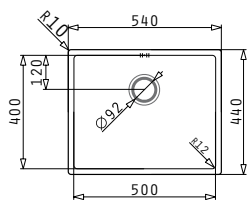

L'imballo in scatola di cartone contiene: Piletta.

Accessori Proposti

Pilette & Sifoni Inclusi

**ASTRIS (50X40) 1B**

Dimensioni Esterne: 540 x 440mm  
Dimensioni Della Vasca: 500 x 400 x 200mm  
Base Minima Richiesta: 60cm  
Troppopieno Della Vasca