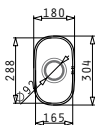

Accessori Proposti

Pilette & Sifoni Inclusi

SERIE  
IRIS  
CLASSIC

IRIS (16,5X29) 1B

Dimensioni Esterne: 180 x 304mm  
 Dimensioni Della Vasca: 165 x 288 x 120mm  
 Base Minima Richiesta: 30cm  
 Troppopieno Della Vasca