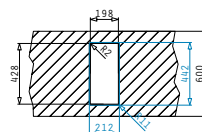

La dima è compresa nell'imballo

INSTALLAZIONE FILOTOP