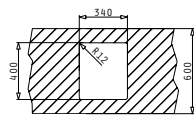

INSTALLAZIONE SOTTOTOP