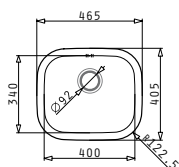

KIBA

Dimensioni Esterne: $\varnothing 485\text{mm}$
Dimensioni Della Vasca: $\varnothing 385 \times 163\text{mm}$
Base Minima Richiesta: **45cm**
Troppopieno Della Vasca

Finitura	Codice	Fori Miscelatori	Piletta	Imballaggio
INOX SPAZZOLATO	100053730	1 Foro Miscelatore	$\varnothing 3,5''$	Scatola di Cartone

L'imballo in scatola di cartone contiene: Piletta e sifone salvaspazio.

Incasso

EASYFIX™

Accessori Proposti

525003301
Tagliere
In Legno

Pilette & Sifoni Inclusi

KIBA SQUARE

Dimensioni Esterne: $465 \times 405\text{mm}$
Dimensioni Della Vasca: $400 \times 340 \times 150\text{mm}$
Base Minima Richiesta: **45cm**
Troppopieno Della Vasca

Finitura	Codice	Piletta	Imballaggio
INOX SPAZZOLATO	100080130	$\varnothing 3,5''$	Scatola di Cartone

L'imballo in scatola di cartone contiene: Pilette e sifone salvaspazio.

Incasso

EASYFIX™

Accessori Proposti

525004701
Tagliere
In Legno

Pilette & Sifoni Inclusi