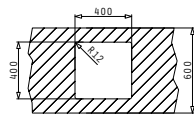

INSTALLAZIONE SOTTOTOP