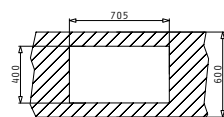

L'imballo in scatola di cartone contiene: Pilette & sifone salvaspazio.

Accessori Proposti

Sottotop

Pilette & Sifoni Inclusi

TETRAGON (74,5X44) 2B

Dimensioni Esterne: 745 x 440mm  
 Dimensioni Della Vasca: 340 x 400 x 200mm / 340 x 400 x 200mm  
 Base Minima Richiesta: 80cm  
 Troppopieno Della Vasca