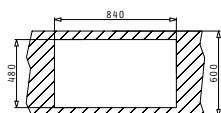

Dimensioni Del Lavello: 860 x 500mm
Dimensioni Della Vasca: 750 x 415 x 210mm
Base Minima Richiesta: 90cm
Troppopieno Della Vasca