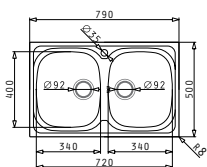

Finitura	Codice	Posizione Sgocciolatoio	Piletta	Imballaggio
INOX	100132830	1 Foro Miscelatore	Ø3,5"	Scatola di Cartone
INOX	100125430	1 Foro Miscelatore	Ø1,5"	Scatola di Cartone

L'imballo in scatola di cartone contiene: Pilette e sifone salvaspazio.

Incasso

EASYFIX™

Accessori Proposti

525004801
Tagliere
In Legno

525002801
Cestello
Inox

Pilette & Sifoni Inclusi

521097301
Piletta Ø3,5"
con Troppopieno

521097201
Piletta
Ø3,5"

521099801
Piletta Ø1,5"
con Troppopieno

521100601
Piletta
Ø1,5"