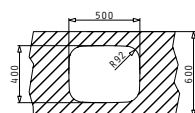

Dimensioni Esterne: 523 x 424mm
Dimensioni Della Vasca: 500 x 400 x 200mm
Base Minima Richiesta: **60cm**
Troppopieno Della Vasca