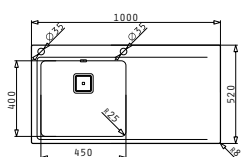

L'imballo in scatola di cartone contiene: Piletta automatica, piletta e sifone.

Accessori Proposti

Pilette & Sifoni Inclusi

SERIE  
OLYNTHOS  
ELEGANT

OLYNTHOS (100X52) 1B 1D

Dimensioni Del Lavello: 1000 x 520mm  
 Dimensioni Della Vasca: 450 x 400 x 200mm  
 Base Minima Richiesta: 50cm  
 Troppopieno Della Vasca