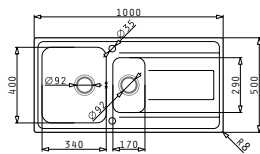

## Pilette &amp; Sifoni Inclusi

ALEA (100X50) 1 ½ B 1D

Dimensioni Del Lavello: 1000 x 500mm  
Dimensioni Della Vasca: 340 x 400 x 180mm / 170 x 290 x 120mm  
Base Minima Richiesta: 60cm  
Troppopieno Della Vasca