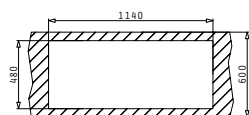

**EASYFIX™**

Accessori Proposti

Pilette & Sifoni Inclusi

ARIADNE (116X50) 2B 1D

Dimensioni Del Lavello: 1160 x 500mm  
 Dimensioni Della Vasca: 340 x 400 x 180mm / 340 x 400 x 180mm  
 Base Minima Richiesta: 80cm  
 Troppopieno Della Vasca