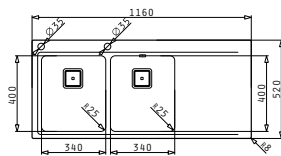

Accessori Proposti

Pilette & Sifoni Inclusi

OLYNTHOS (116X52) 2B 1D

Dimensioni Del Lavello: 1160 x 520mm  
Dimensioni Della Vasca: 340 x 400 x 200mm / 340 x 400 x 200mm  
Base Minima Richiesta: **80cm**  
Troppopieno Della Vasca