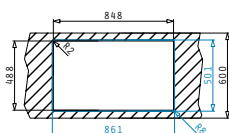

L'imballo in scatola di cartone contiene: Pilette & sifone salvaspazio.

Incasso

**EASYFIX™**

Accessori Proposti

Pilette & Sifoni Inclusi

SERIE  
ATHENA  
FILOTOP  
PREMIUM

ATHENA (86X50) 1B 1D FILOTOP

Dimensioni Del Lavello: 860 x 500mm  
 Dimensioni Della Vasca: 340 x 400 x 180mm  
 Base Minima Richiesta: 45cm  
 Troppopieno Della Vasca