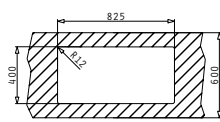

La dima è compresa nell'imballo