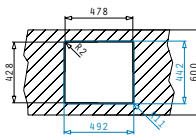

La dima è compresa nell'imballo

INSTALLAZIONE FILOTOP