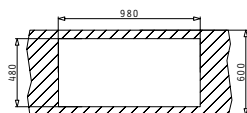

**EASYFIX™**

Accessori Proposti

Pilette & Sifoni Inclusi

STUDIO (100X50) 1 ½ B 1D

Dimensioni Del Lavello: 1000 x 500mm  
Dimensioni Della Vasca: 170 x 300 x 140mm / 340 x 400 x 200mm  
Base Minima Richiestat: 60cm  
Troppopieno Della Vasca