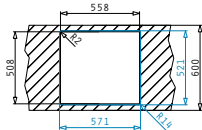

L'imballo in scatola di cartone contiene: Piletta automatica e sifone.

Accessori Proposti

Pilette & Sifoni Inclusi

PELLA (57X52) 1B

Dimensioni Del Lavello: 570 x 520mm  
Dimensioni Della Vasca: 500 x 400 x 200mm  
Base Minima Richiesta: **60cm**  
Troppopieno Della Vasca