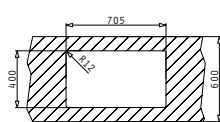

La dima è compresa nell'imballo