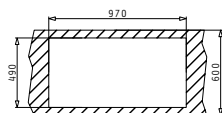

L'imballo in scatola di cartone contiene: Piletta automatica, piletta e sifone.

Accessori Proposti

Pilette & Sifoni Inclusi

CRYSTALON (100X52) 1 ½B 1D BIANCO

Dimensioni Del Lavello: 1000 x 520mm  
Dimensioni Della Vasca: 340 x 400 x 200mm / 170 x 400 x 140mm  
Base Minima Richiesta: **60cm**  
Troppopieno Della Vasca