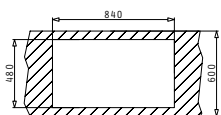

## ALEA (86X50) 1B 1D

Dimensioni Del Lavello: 860 x 500mm  
 Dimensioni Della Vasca: 340 x 400 x 180mm  
 Base Minima Richiesta: 45cm  
 Troppopieno Della Vasca

Finitura	Codice	Posizione Sgocciolatoio	Piletta	Imballaggio
INOX SPAZZOLATO	<b>107157930</b>	SX 1 Foro Miscelatore	Ø3,5"	Scatola di Cartone
INOX SPAZZOLATO	<b>107157230</b>	DX 1 Foro Miscelatore	Ø3,5"	Scatola di Cartone