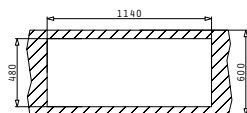

Incasso

**EASYFIX™**

Accessori Proposti

Pilette & Sifoni Inclusi

ALEA (116X50) 2B 1D

Dimensioni Del Lavello: 1160 x 500mm  
Dimensioni Della Vasca: 340 x 400 x 180mm / 340 x 400 x 180mm  
Base Minima Richiesta: 80cm  
Troppopieno Della Vasca