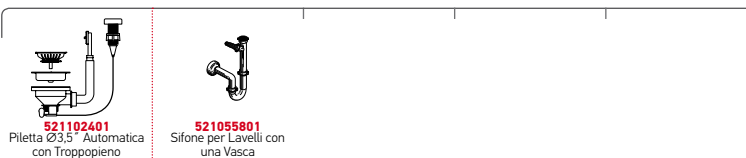

Pilette & Sifoni Inclusi