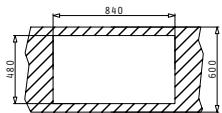

Dimensioni Del Lavello: 860 x 500mm
Dimensioni Della Vasca: 450 x 420 x 205mm / 300 x 360 x 205mm
Base Minima Richiesta: **90cm**
Troppopieno Della Vasca

La dima è compresa nell'imballo