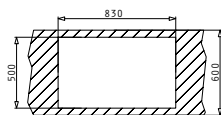

L'imballo in scatola di cartone contiene: Piletta automatica e sifone.

Accessori Proposti

Pilette & Sifoni Inclusi

CRYSTALON (86X53) 1B 1D BIANCO

Dimensioni Del Lavello: 860 x 530mm  
 Dimensioni Della Vasca: 400 x 400 x 200mm  
 Base Minima Richiesta: 50cm  
 Troppopieno Della Vasca