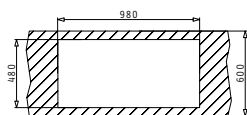

Incasto

**EASYFIX™**

Accessori Proposti

Pilette & Sifoni Inclusi

SERIE  
ZEDA  
PREMIUM

ZEDA EXTRA (100X50) 1B 1D

Dimensioni Del Lavello: 1000 x 500mm  
 Dimensioni Della Vasca: 500 x 400 x 210mm  
 Base Minima Richiesta: 60cm  
 Troppopieno Della Vasca