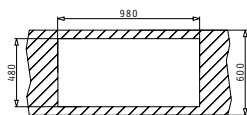

Incasso

**EASYFIX™**

Accessori Proposti

Pilette & Sifoni Inclusi

ZEDA (100X50) 1 ½B 1D

Dimensioni Del Lavello: 1000 x 500mm  
 Dimensioni Della Vasca: 340 x 400 x 165mm / 170 x 275 x 90mm  
 Base Minima Richiesta: 60cm  
 Troppopieno Della Vasca