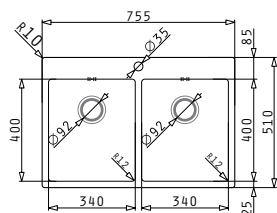

Accessori Proposti

Pilette & Sifoni Inclusi

ISTROS FILOTOP (75,5X51) 2B

Dimensioni Del Lavello: 755 x 510mm  
Dimensioni Della Vasca: 340 x 400 x 200mm / 340 x 400 x 200mm  
Base Minima Richiesta: **80cm**  
Troppopieno Della Vasca