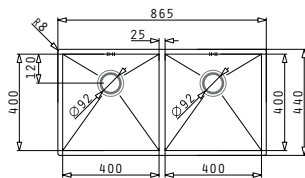

Sottotop

Pilette & Sifoni Inclusi

TETRAGON (86,5X44) 2B

Dimensioni Esterne: 865 x 440mm  
 Dimensioni Della Vasca: 400 x 400 x 200mm / 400 x 400 x 200mm  
 Base Minima Richiesta: 90cm  
 Troppopieno Della Vasca