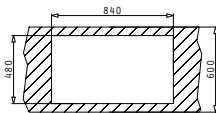

Dimensioni Del Lavello: 860 x 500mm
Dimensioni Della Vasca: 365 x 420 x 186mm
Base Minima Richiesta: 45cm
Troppopieno Della Vasca