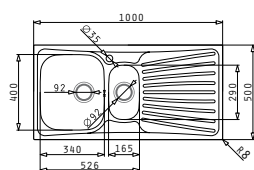

L'imballo in scatola di cartone contiene: Pilette e sifone salvaspazio.

Incasso

**EASYFIX™**

Accessori Proposti

Pilette & Sifoni Inclusi

ARIADNE (100X50) 1 ½ B 1D

Dimensioni Del Lavello: 1000 x 500mm  
 Dimensioni Della Vasca: 340 x 400 x 180mm / 165 x 290 x 120mm  
 Base Minima Richiesta: 60cm  
 Troppopieno Della Vasca