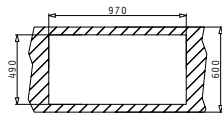

L'imballo in scatola di cartone contiene: Piletta automatica e sifone.

Accessori Proposti

Pilette & Sifoni Inclusi

CRYSTALON (100X52) 1 ½B 1D NERO

Dimensioni Del Lavello: 1000 x 520mm  
Dimensioni Della Vasca: 340 x 400 x 200mm / 170 x 400 x 140mm  
Base Minima Richiesta: **60cm**  
Troppopieno Della Vasca