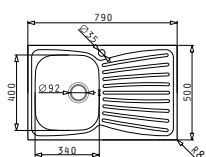

Finitura	Codice	Posizione Sgocciolatoio	Piletta	Imballaggio
INOX SPAZZOLATO	107131530	SX 1 Foro Miscelatore	Ø3,5"	Scatola di Cartone
INOX SPAZZOLATO	107131630	DX 1 Foro Miscelatore	Ø3,5"	Scatola di Cartone

L'imballo in scatola di cartone contiene: Piletta e sifone salvaspazio.

Incasso

EASYFIX™

Accessori Proposti

525004701
Tagliere
In Legno

Pilette & Sifoni Inclusi

521097301
Piletta Ø3,5"
con Troppopieno