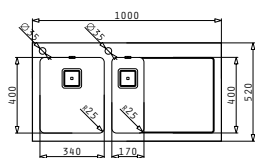

L'imballo in scatola di cartone contiene: Piletta automatica e sifone.

Accessori Proposti

Pilette & Sifoni Inclusi

CRYSTALON (100X52) 1 ½B 1D NERO

Dimensioni Del Lavello: 1000 x 520mm  
Dimensioni Della Vasca: 340 x 400 x 200mm / 170 x 400 x 140mm  
Base Minima Richiesta: **60cm**  
Troppopieno Della Vasca

L'imballo in scatola di cartone contiene: Piletta automatica, piletta e sifone.

Accessori Proposti

Pilette & Sifoni Inclusi

CRYSTALON (100X52) 1 ½B 1D BIANCO

Dimensioni Del Lavello: 1000 x 520mm  
Dimensioni Della Vasca: 340 x 400 x 200mm / 170 x 400 x 140mm  
Base Minima Richiesta: **60cm**  
Troppopieno Della Vasca