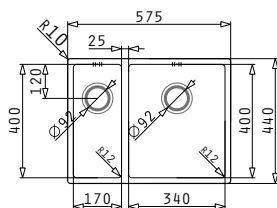

L'imballo in scatola di cartone contiene: Pilette e sifone salvaspazio.

Accessori Proposti

Pilette & Sifoni Inclusi

ASTRIS (57,5X44) 1 ½ B DX

Dimensioni Esterne: 575 x 440mm  
 Dimensioni Della Vasca: 170 x 400 x 170mm / 340 x 400 x 200mm  
 Base Minima Richiesta: 60cm  
 Troppopieno Della Vasca