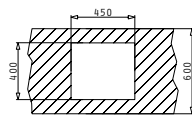

TETRAGON (45X40) 1B

Dimensioni Esterne: 490 x 440mm  
Dimensioni Della Vasca: 450 x 400 x 200mm  
Base Minima Richiesta: 50cm  
Troppopieno Della Vasca

La dima è compresa nell'imballo

Finitura	Codice	Piletta	Imballaggio
INOX SATINATO	<b>100090301</b>	Ø3,5"	Scatola di Cartone