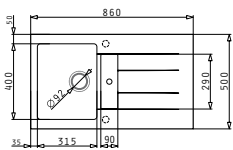

Dimensioni Del Lavello: 860 x 500mm  
 Dimensioni Della Vasca: 315 x 400 x 186mm / 90 x 290 x 66mm  
 Base Minima Richiesta: 50cm  
 Troppopieno Della Vasca

La dima è compresa nell'imballo

Incasto

Colore	Codice	Piletta	Imballaggio
SNOW	<b>070010111</b>	Ø3,5"	Scatola di Cartone
CARBON	<b>070010211</b>	Ø3,5"	Scatola di Cartone
BEIGE	<b>070010311</b>	Ø3,5"	Scatola di Cartone
MOCHA	<b>070010411</b>	Ø3,5"	Scatola di Cartone
CHOCOLATE	<b>070038511</b>	Ø3,5"	Scatola di Cartone
IRON GREY	<b>070038611</b>	Ø3,5"	Scatola di Cartone