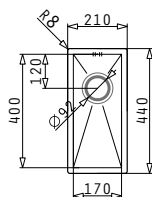

L'imballo in scatola di cartone contiene: Piletta.

Accessori Proposti

Sottotop

Pilette & Sifoni Inclusi

SERIE  
TETRAGON  
ELEGANT

TETRAGON (17X40) 1B

Dimensioni Esterne: 210 x 440mm  
 Dimensioni Della Vasca: 170 x 400 x 140mm  
 Base Minima Richiesta: 30cm  
 Troppopieno Della Vasca