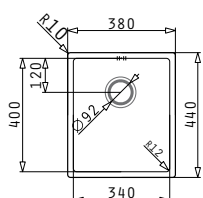

L'imballo in scatola di cartone contiene: Piletta.

Accessori Proposti

Pilette & Sifoni Inclusi

ASTRIS (34X40) 1B

Dimensioni Esterne: 380 x 440mm  
 Dimensioni Della Vasca: 340 x 400 x 200mm  
 Base Minima Richiesta: 40cm  
 Troppopieno Della Vasca