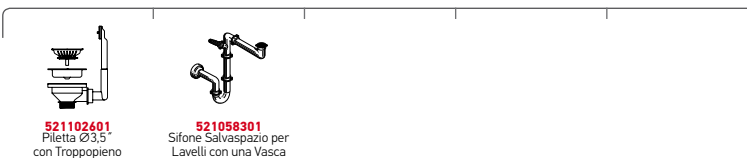

Accessori Proposti

Pilette & Sifoni Inclusi

ISTROS FILOTOP (75,5X51) 2B

Dimensioni Del Lavello: 755 x 510mm  
Dimensioni Della Vasca: 340 x 400 x 200mm / 340 x 400 x 200mm  
Base Minima Richiesta: **80cm**  
Troppopieno Della Vasca