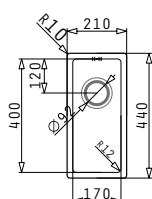

Filetop

Accessori Proposti

Pilette & Sifoni Inclusi

SERIE  
ASTRIS  
ELEGANT

ASTRIS (17X40) 1B

Dimensioni Esterne: 210 x 440mm  
 Dimensioni Della Vasca: 170 x 400 x 170mm  
 Base Minima Richiesta: 30cm  
 Troppopieno Della Vasca