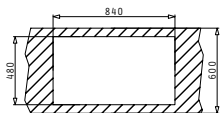

L'imballo in scatola di cartone contiene: Pilette e sifone salvaspazio.

Incasso

**EASYFIX™**

Accessori Proposti

Pilette & Sifoni Inclusi

ARIADNE (86X50) 2B

Dimensioni Del Lavello: 860 x 500mm  
Dimensioni Della Vasca: 340 x 400 x 180mm / 340 x 400 x 180mm  
Base Minima Richiesta: 80cm  
Troppopieno Della Vasca