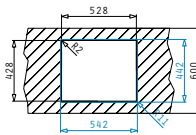

La dima è compresa nell'imballo

INSTALLAZIONE FILOTOP