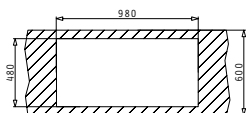

Dimensioni Del Lavello: 1000 x 500mm
Dimensioni Della Vasca: 315 x 420 x 186mm / 160 x 340 x 150mm
Base Minima Richiesta: **60cm**
Troppopieno Della Vasca

La dima è compresa nell'imballo