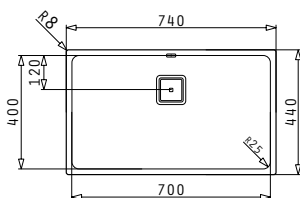

Dimensioni Esterne: 740 x 440mm  
Dimensioni Della Vasca: 700 x 400 x 200mm  
Base Minima Richiesta: **80cm**  
Troppopieno Della Vasca

La dima è compresa nell'imballo

Finitura	Codice	Piletta	Imballaggio
INOX SPAZZOLATO	<b>101025001</b>	Quadrata	Scatola di Cartone