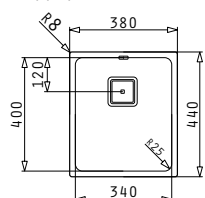

Dimensioni Esterne: 380 x 440mm
Dimensioni Della Vasca: 340 x 400 x 200mm
Base Minima Richiesta: 40cm
Troppopieno Della Vasca