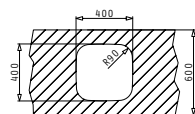

Dimensioni Esterne: 423 x 423mm
Dimensioni Della Vasca: 400 x 400 x 200mm
Base Minima Richiesta: **45cm**
Troppopieno Della Vasca