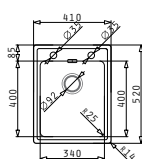

L'imballo in scatola di cartone contiene: Piletta automatica, piletta e sifone.

**EASYFIX™**

Accessori Proposti

Pilette & Sifoni Inclusi

SERIE  
PELLA  
ELEGANT

PELLA (41X52) 1B

Dimensioni Del Lavello: 410 x 520mm  
 Dimensioni Della Vasca: 340 x 400 x 200mm  
 Base Minima Richiesta: 40cm  
 Troppopieno Della Vasca