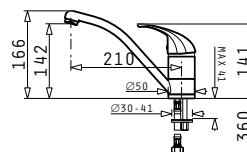

Modo

Miscelatore monocomando a canna lunga con meccanismo in disco ceramico.

Colore	Codice
CROMO	095191001
SATINATO	095191101
BEIGE	095192301
SNOW	095300601
CARBON	095300701
MOCHA	095300801